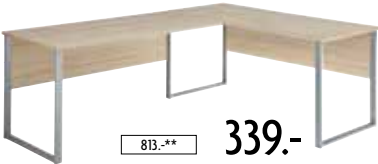

7 Schreibtisch 1416006
Metallgestell silber matt, B/H/T ca. 170x77x73 cm

482.-**

199.90

8 Winkelschreibtisch 1416008
Tisch 1: B/H/T 150x77x73 cm, Tisch 2: B/H/T 170x77x73 cm, Metallgestell silber matt, Stellmaß ca. 223x170 cm

813.-**

339.-

9 E-Schreibtisch 1416010
elektrisch höhenverstellbar von 72 auf 120 cm, inkl. Motor mit Memory-Funktion, Metallgestell silber matt, B/H/T ca. 160x72x77 cm

756.-**

315.-