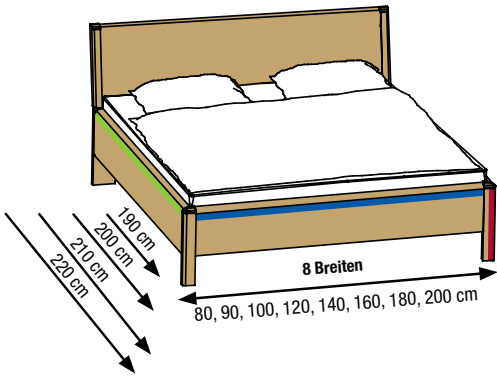

GROSSE VIELFALT

Schlafzimmer GIGA COMFORT, ▶
in Kernbuche Echtholz furniert, Absetzung weiß Hochglanz.
Ohne Beimöbel und Deko. Art.: 50461

Planungsbeispiel