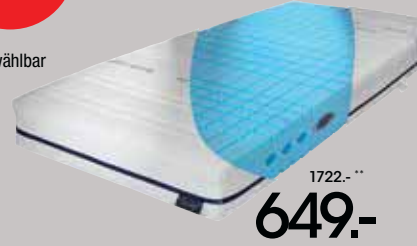

novel

100 TAGE UMTAUSCH GARANTIE

RAUMGEWICHT für eine aussergewöhnliche **Stützkraft**

EMOTION S60

Kaltschaummatratze

- Größe 90x200 cm, 2 Härtegrade wählbar
- atmungsaktiver Kaltschaum
 - hohes Raumgewicht (RG 60)
 - ergonomische Liegezone
 - ausgeprägte Schulterzonen
 - Lordosenunterstützung
- Art.: 1269060/2