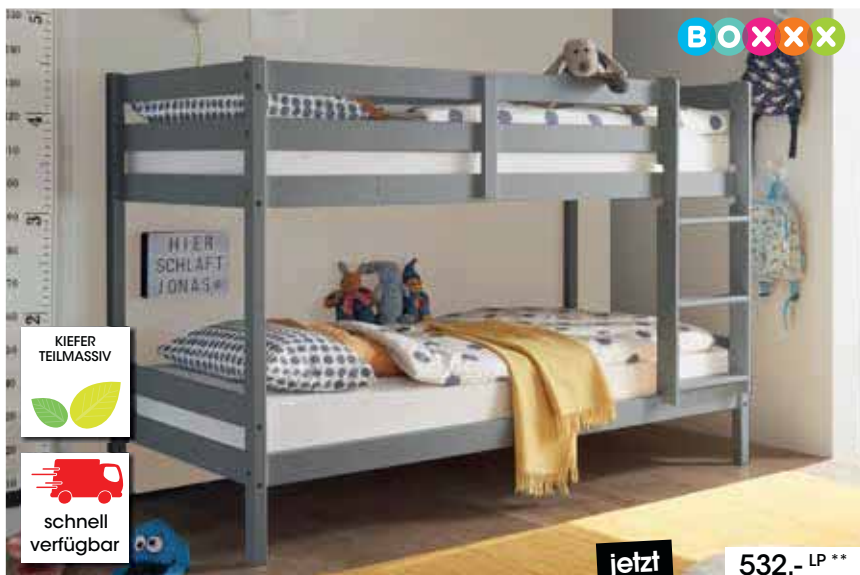

53% SPAREN

jetzt **532.- LP****
249.-
STAMMKUNDEN-AKTIONSPREIS

Etagenbett CASPER, 2x Liegefläche ca. 90x200 cm. Kiefer teilmassiv grau lackiert. Leiter wahlweise rechts/links montierbar. Stollenstärke 45x45 mm. B/H/T ca. 97x207x140 cm. Ohne Federholzrahmen, Matratze und Deko. Art.: 1450896