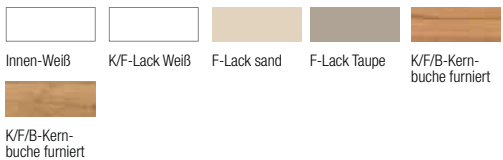

KORPUS-/FRONT-/BAUCHBINDE-AUSFÜHRUNGEN