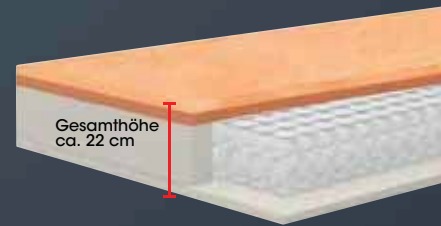

Taschenfederkernmatratze HYBRID ULTRA 220 ,
ca. 2 cm Hybrid-Ultra-Schaum, ca. 3 cm RE:FLEX Inside,
7-Zonen-TFK (500 Federn/2 m², ø ca. 65 mm), ca. 4 cm Kom-
fortschaum, ClimateMesh®-Bezug (100 % PES) mit 4 Griffen.
Art.: 1460988, 1460985

1100.-
499.-

**Stark, punktgenau, flexibel für maximale Punktelastizität
und Reaktionsfähigkeit bei jeder Bewegung.**