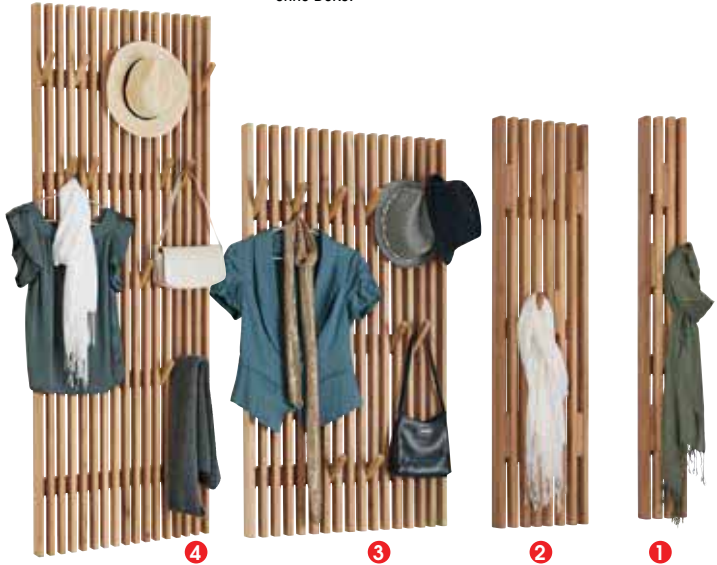

STUDIO LINE

LINEA NATURA

Garderobenseite
Eiche massiv geölt, Latten ca. 35x20 mm im Schnitt,
ohne Deko.