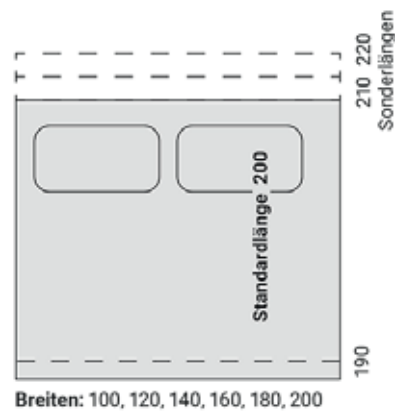

Alle weiteren Kopfteile in
3 Höhen: 105/115/125

Kopfteil 6

Kopfteil 7

Kopfteil 8

Die Bettenmaße/ Liegefläche

Breiten: 100, 120, 140, 160, 180, 200

Kopf- und Fußteil elektronisch verstellbar

8 versch. Federholzrahmen zur Auswahl