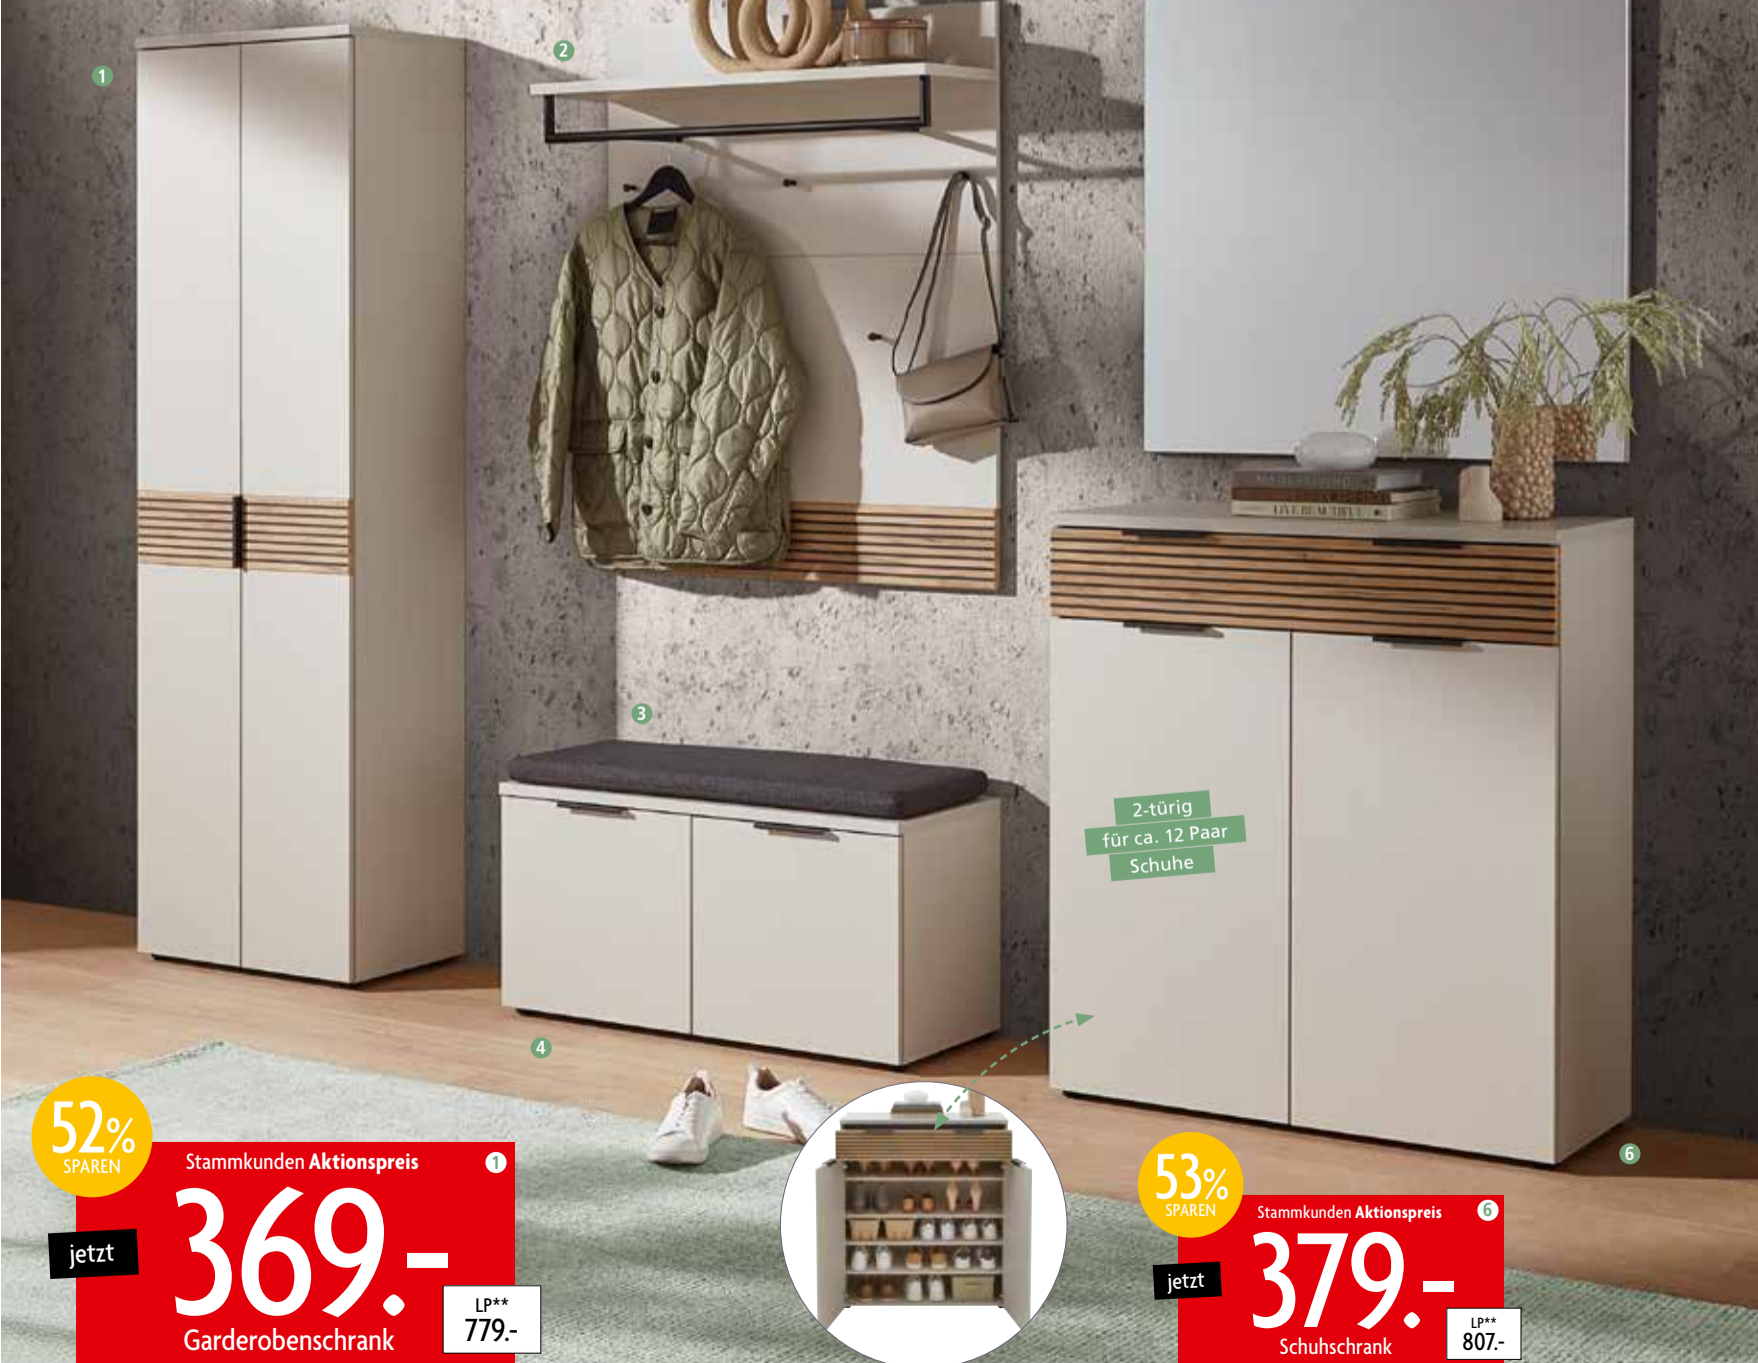

Gesamtpreis für das abgebildete  
Modell 1420962, ohne Deko  
1327.60

\*\*13) 14) 25) Siehe Rückseite

52%  
SPAREN

Stammkunden Aktionspreis

**369.-**

Garderobenschrank

LP\*\*  
779.-

jetzt