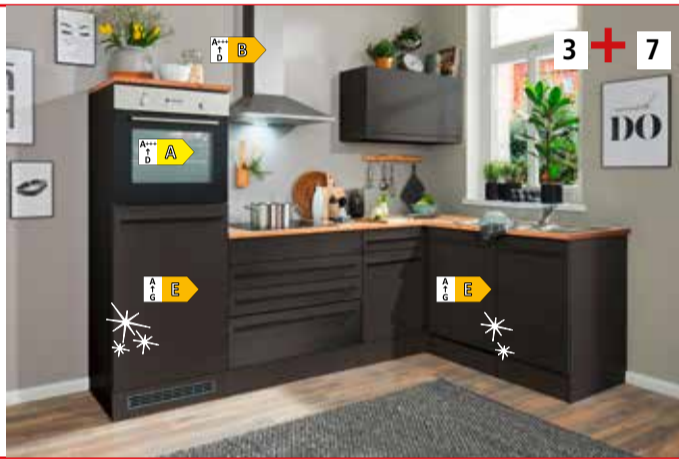

Zerlegte Küchenmöbel zur Selbstmontage

393.-**
199.-
378.-**
in Artisan **189.-**

3 + 7

Küchenblock Nr. 3
mit Eckunter-
schrank-
erweiterung
Schenkelmaß ca.
260x175 cm.

in schwarz

3975.-**
1844.-

zurbrüggen VORTEILS- AKTION