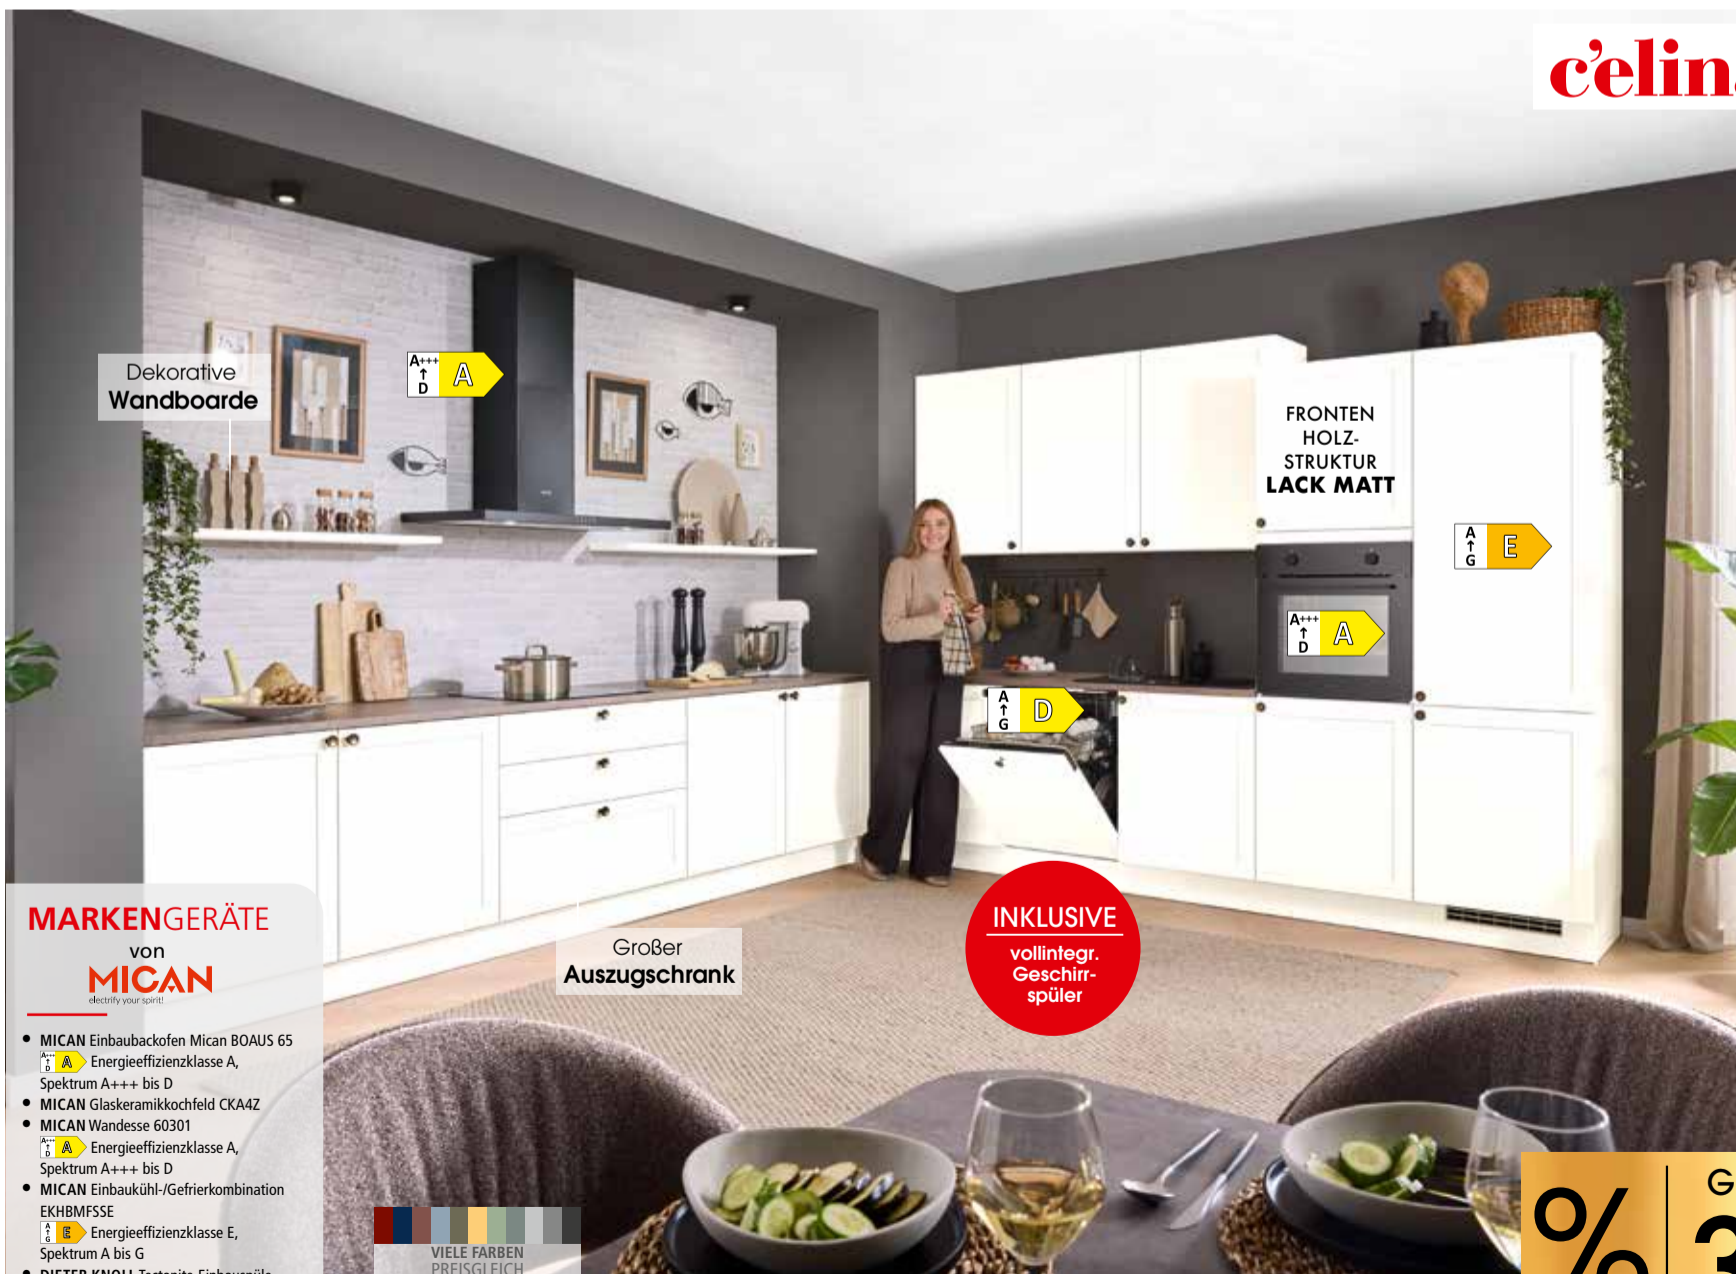

VIELE FARBEN
PREISGLEICH

Moderne Landhausküche Xora XO 50 in Eiche Verde Nachbildung.

Der praktische Vorratsschrank bietet großzügigen Stauraum, ergänzt wird das durch zahlreiche Auszüge und alles ist griffbereit. Das großzügige Gerätepaket mit Kopffrei-Haube runden das Angebot ab. Ca. 360+120 cm. Ohne Deko.

INKLUSIVE
vollintegr.
Geschirrspüler

Großer
Auszugschrank

Wohlfühl-Küche Novel Matira und Barinka.

Fronten in Muschelweiß Lack matt und Aurora Eiche Nachbildung. Mit großem Vorrats- und Auszugschrank, aufgesetzter Griffleiste, Nischenverkleidung und großem Gerätepaket. Ca. 245x395 cm. Ohne Deko.

GELIEFERT & MONTIERT
% 4879.-

MONATSRATE 135.53 LAUFZEIT: 36 MONATE • 0% Zinsen¹⁵⁾

Küchen-Organisation:
Effiziente Lösungen für jede Raumgröße

Dekorative
Wandboarde

A+++
↑
D A

FRONTEN
HOLZ-
STRUKTUR
LACK MATT

VIELE FARBEN
PREISGLEICH

Moderne Landhausküche Celina Frederic in Weiß Holzstruktur Lack

- charmant & stilvoll. Besondere Akzente setzen die Kupfer-Griffe und die Wandboarde lockern das Gesamtbild auf. Der großzügige Auszugschrank sorgt für praktischen Stauraum und eine große Kühl-/Gefrierkombination ist auch inklusive. Ca. 330+300 cm. Ohne Deko.