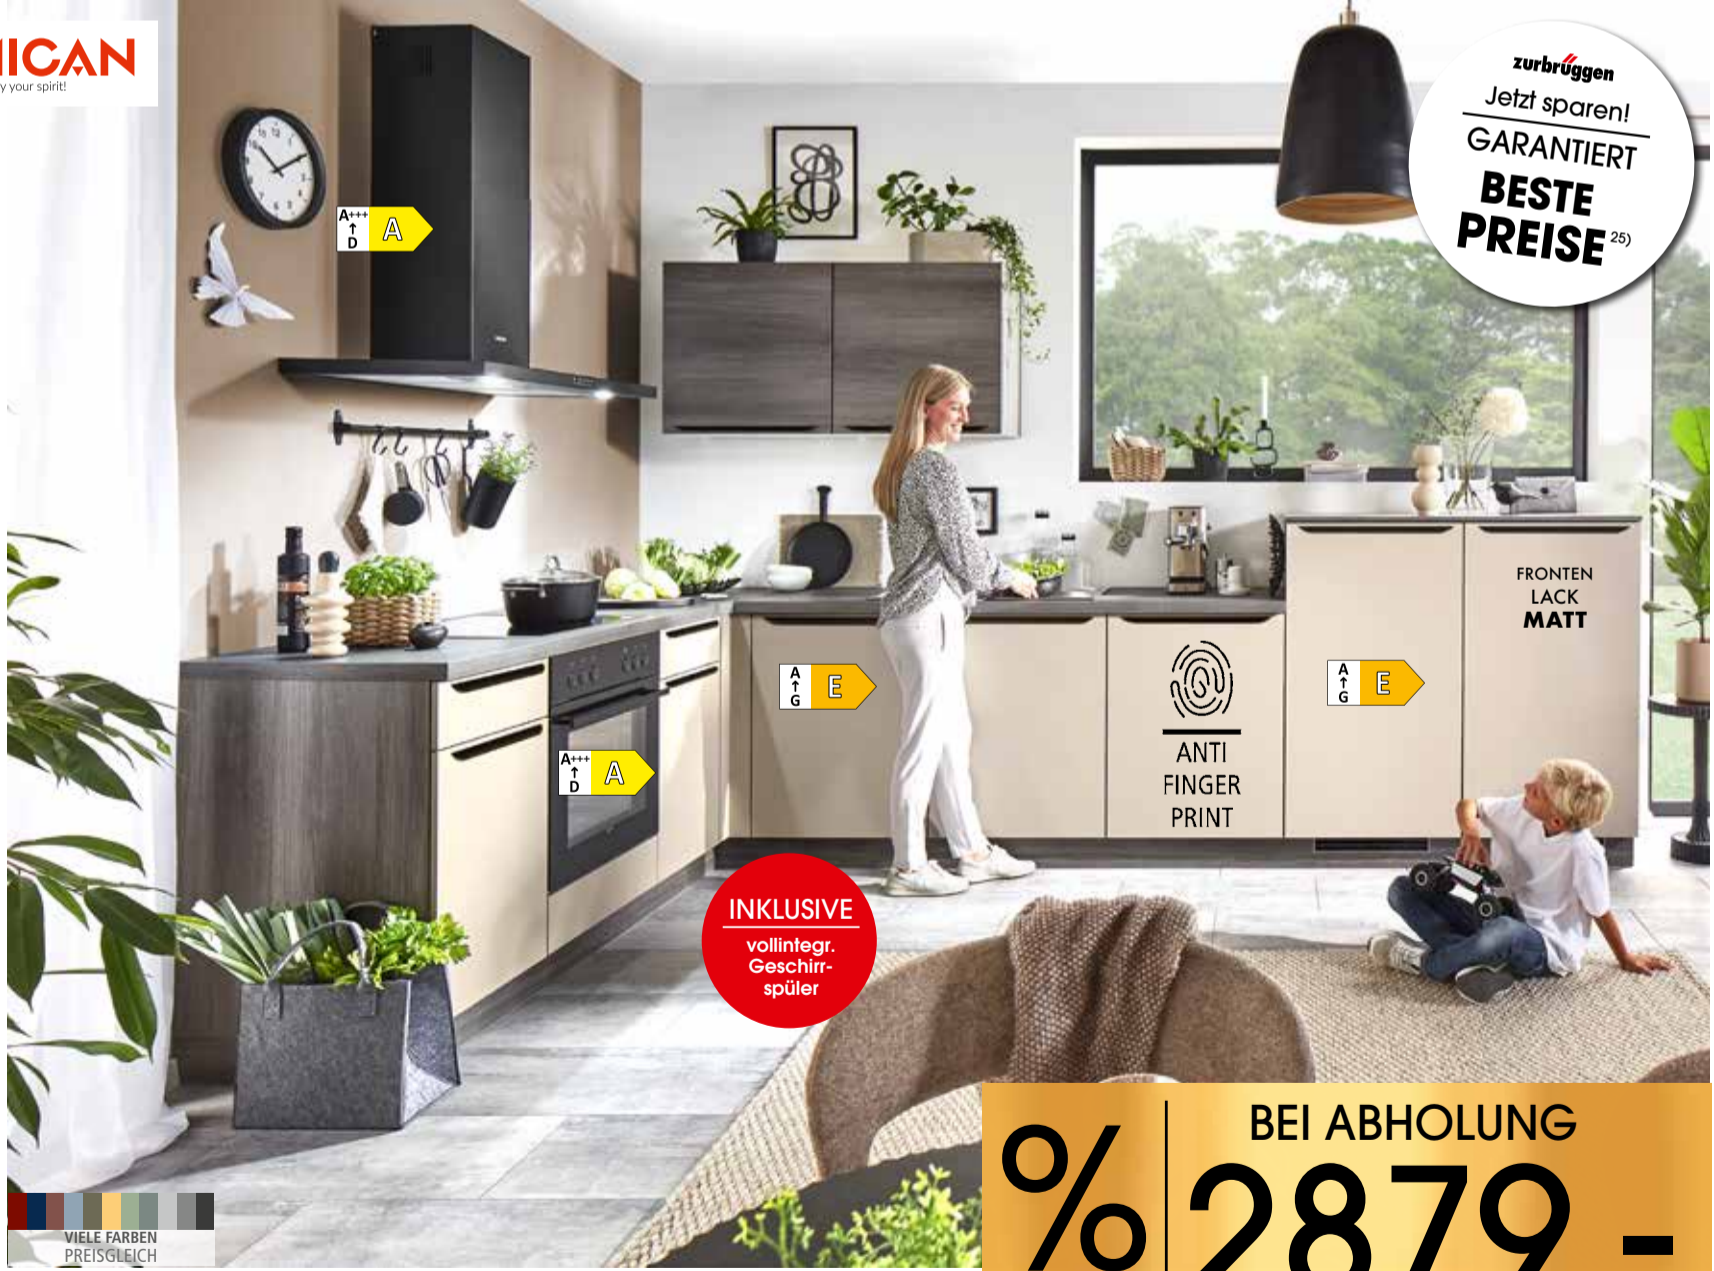

% BEI ABHOLUNG
1999.-

MONATSRATE 55.53 LAUFZEIT: 36 MONATE • 0% Zinsen¹⁵⁾

Kraftvoll - Küchenblock Welnova Win in Karminrot und Absetzungen in Anthrazit. Mit Auszugschrank, toller Hängeschrank- und Regallösung und mit Flachschildhaube. Ca. 209 cm. Ohne Standkühlschrank und Deko.

zurbrüggen
Jetzt sparen!
GARANTIERTE
BESTE PREISE²⁵⁾

INKLUSIVE
vollintegr. Geschirrspüler

VIELE FARBEN
PREISGLEICH

% BEI ABHOLUNG
2879.-

MONATSRATE 79.97 LAUFZEIT: 36 MONATE • 0% Zinsen¹⁵⁾

Hier bleiben keine Wünsche offen - Küche Welnova Clean / Plan. Fronten in Cremegrü Lack matt mit Antifinger-Print und Eiche grau Nachbildung. Mit aufgesetzter schwarzer Griffleiste, viel Arbeitsfläche und großem Gerätepaket. Ca. 215x370 cm. Ohne Deko.