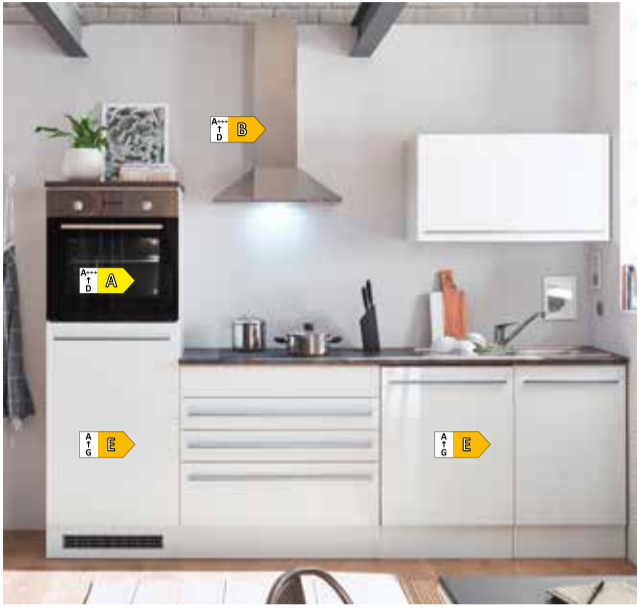

6 Küchenblock 320
B/H/T ca. 320x200x60 cm.
Art.: 1400364/69/77
3478.-**
in Artisan **1675.-** 3685.-**
1775.-

Küchenblock Jazz

yourkitchen

in 2 versch. Ausführungen preisgleich

3 3582.-**
1645.-

3 3364.-**
1575.-