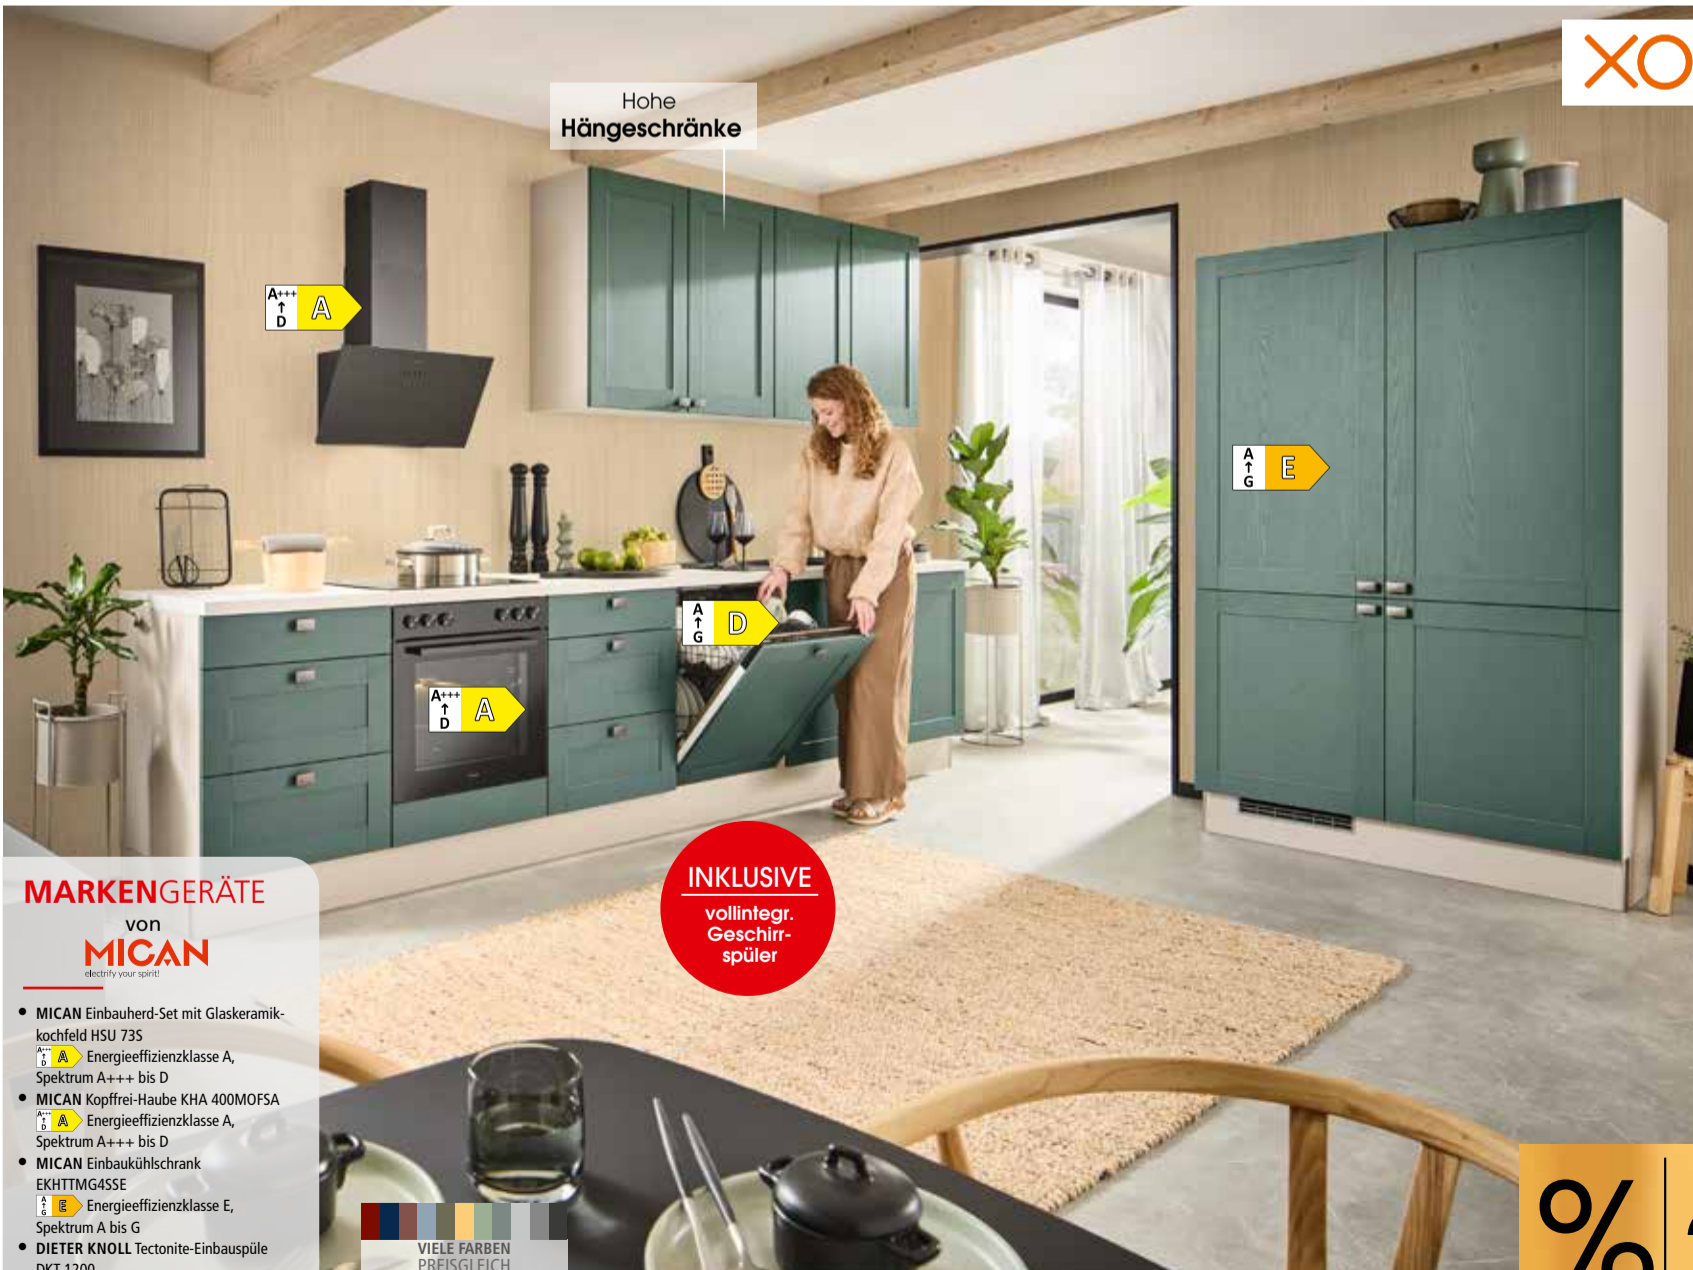

159.-

139.-

Einhebel-Mischer SCHOCK

Kavus in Edelstahl massiv - mit Hebel rechts.
Wahlweise mit Festauslauf oder auszieh-
barer Schlauchbrause. Art.: 1156814 und 1157045

Inklusive
Schlauch-
brause

Großer
Vorratsschrank

VIELE FARBEN
PREISGLEICH

Hohe
Hängeschränke

A+++
↑
D A

A+++
↑
D A

INKLUSIVE
vollintegr.
Geschirr-
spüler

A
↑
G E

Alles im Griff:
Intelligente Stauraum-
Konzepte

A+++
↑
D A