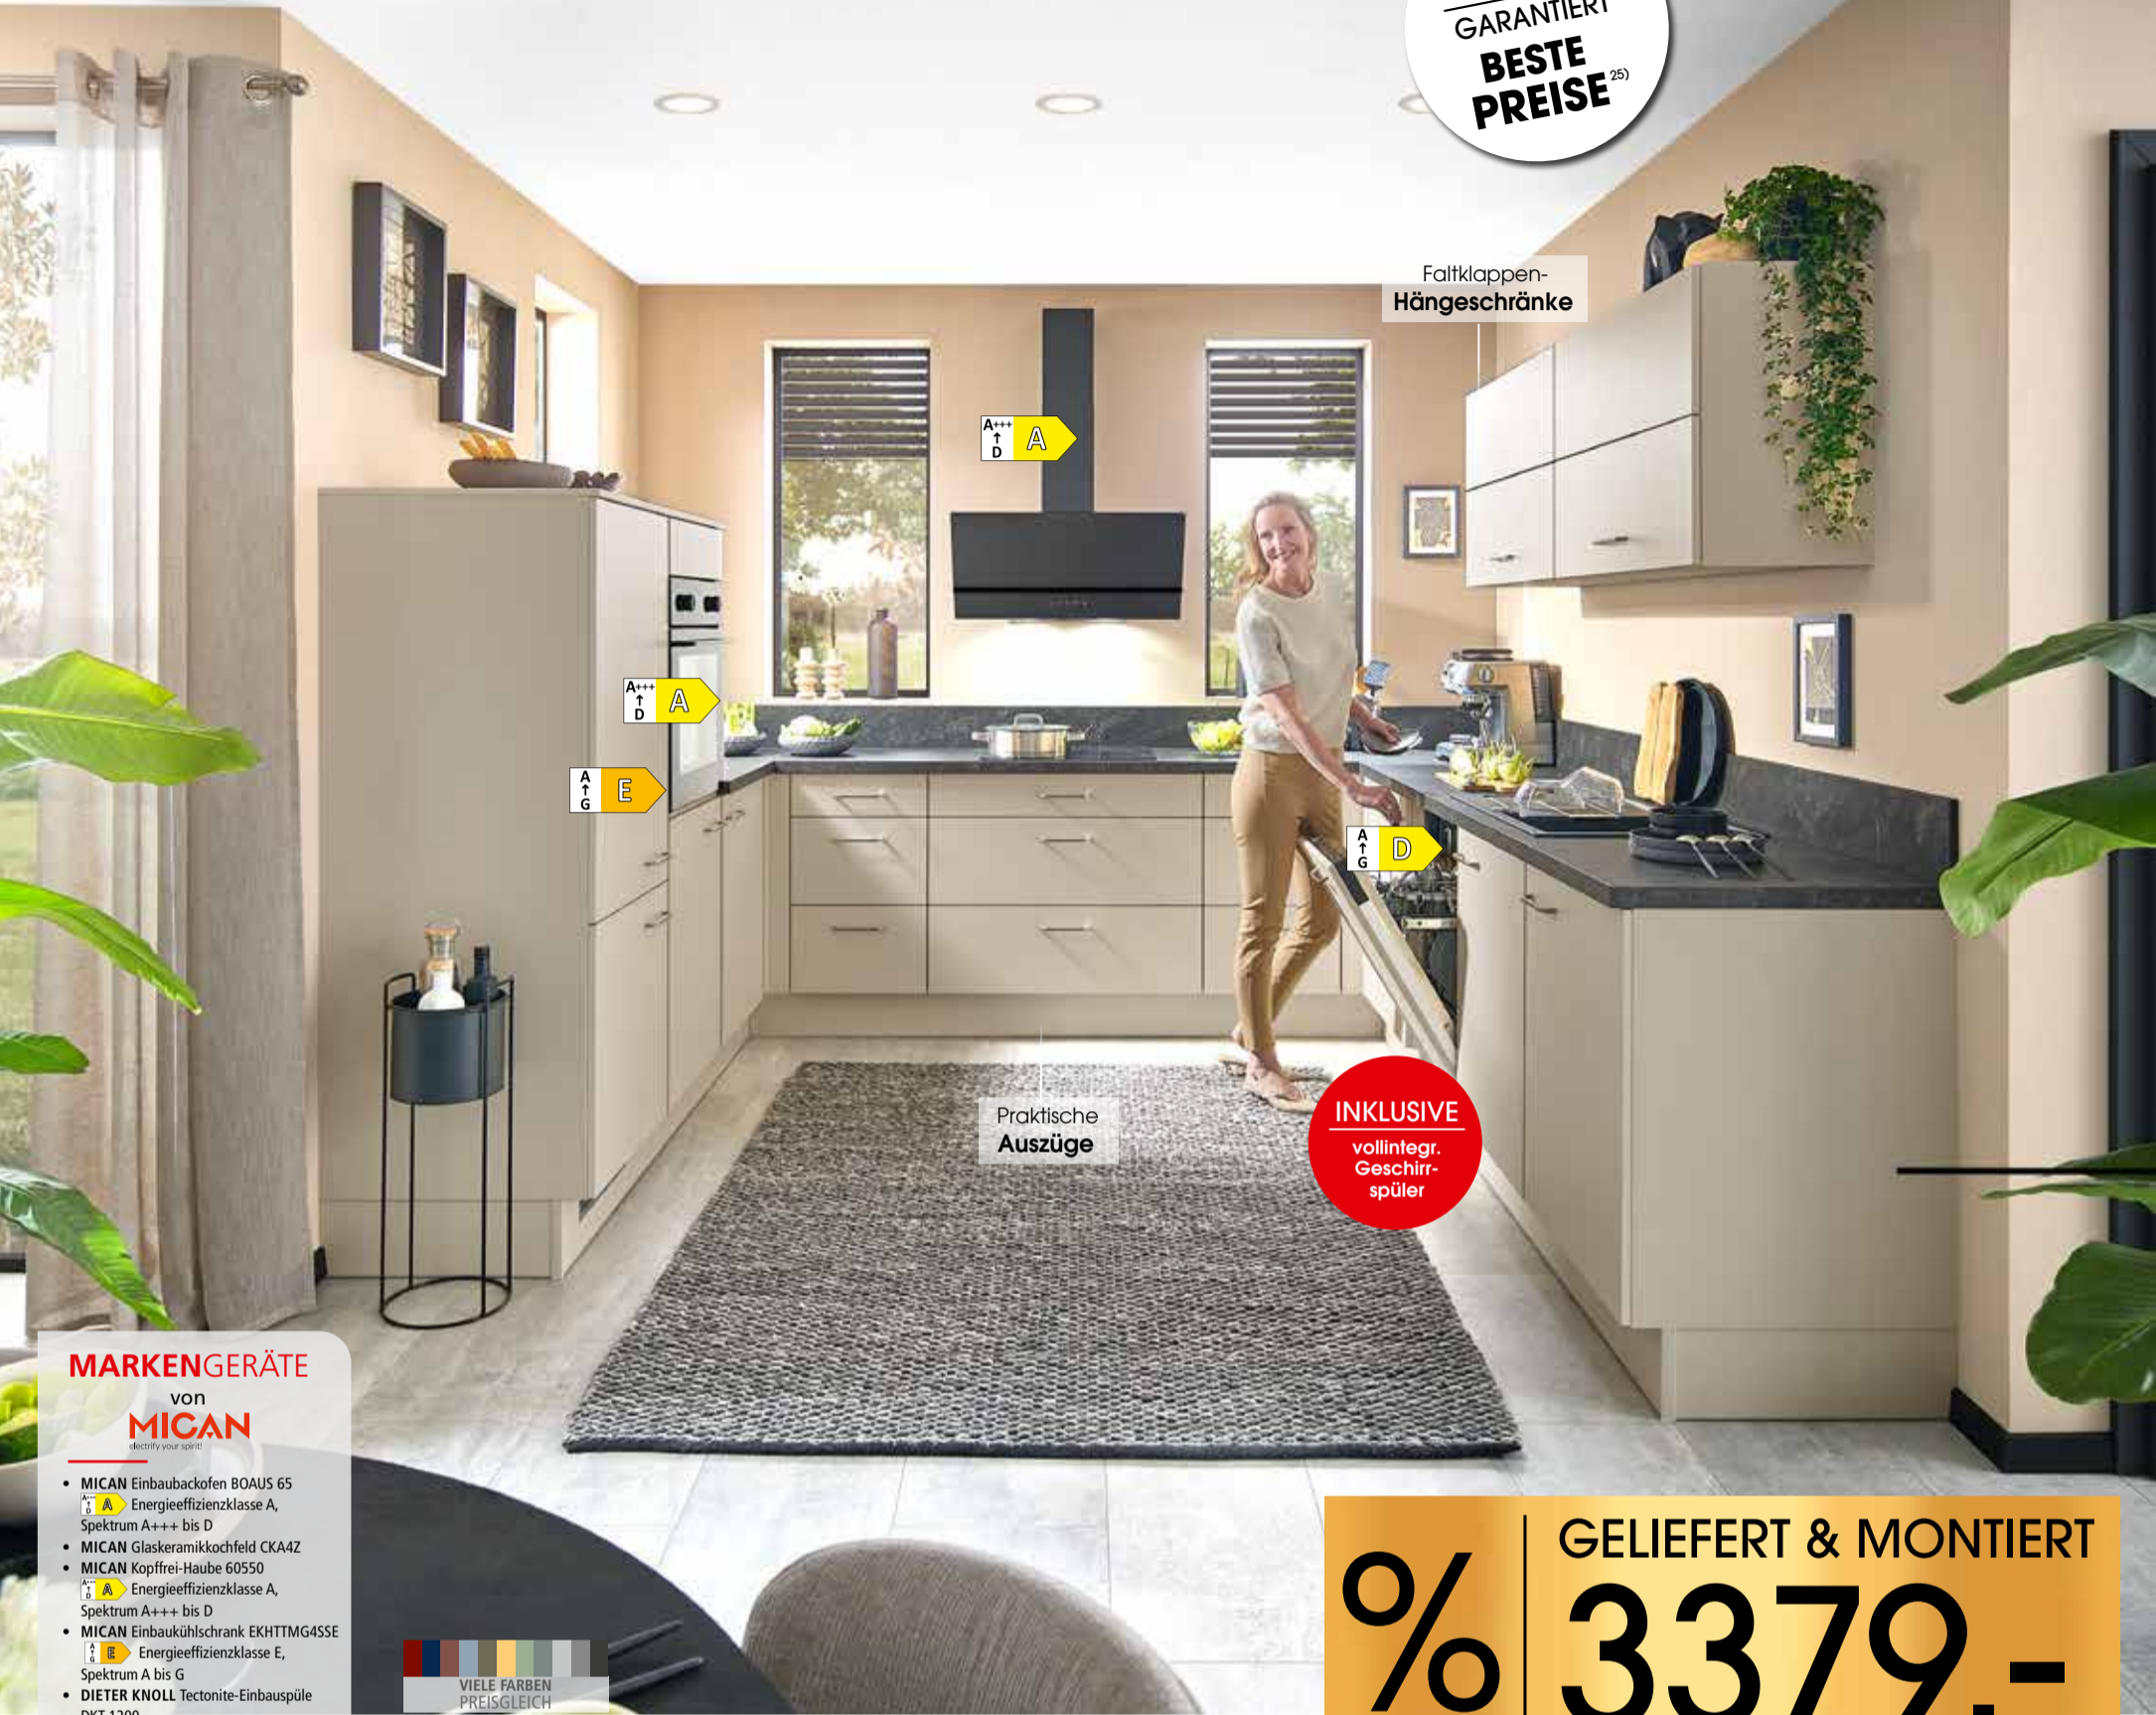

zurbrücken
Jetzt sparen!
GARANTIERT
BESTE
PREISE²⁵⁾

Faltklappen-
Hängeschränke

A+++
↑
D

A+++
↑
D

A
↑
G

A
↑
G

Praktische
Auszüge

INKLUSIVE
vollintegr.
Geschirrspüler

MARKENGERÄTE
von
MICAN
electrify your spirit!

- MICAN Einbaubackofen BOAUS 65
  Energieeffizienzklasse A,
  Spektrum A+++ bis D
- MICAN Glaskeramikkochfeld CKA4Z
- MICAN Kopffrei-Haube 60550
  Energieeffizienzklasse A,
  Spektrum A+++ bis D
- MICAN Einbaukühlschrank EKHTTMG4SSE
  Energieeffizienzklasse E,
  Spektrum A bis G
- DIETER KNOLL Tectonite-Einbauspüle
  DKT 1200
- MICAN vollintegr. Geschirrspüler GSV 60D
  Energieeffizienzklasse D,
  Spektrum A bis G

VIELE FARBEN
PREISGLEICH

Elegante Küche Venda VE 120 in Magnolienweiß - durchdacht, modern und mit viel Komfort. Ausgestattet mit praktischen Auszügen, modernen Faltklappenhängeschränke, passender Nischenverkleidung und einer super Geräte-Ausstattung. Ca. 245x310x305 cm. Ohne Deko.

GELIEFERT & MONTIERT
% 3379.-

MONATSRATE 93.86 LAUFZEIT: 36 MONATE • 0% Zinsen¹⁵⁾