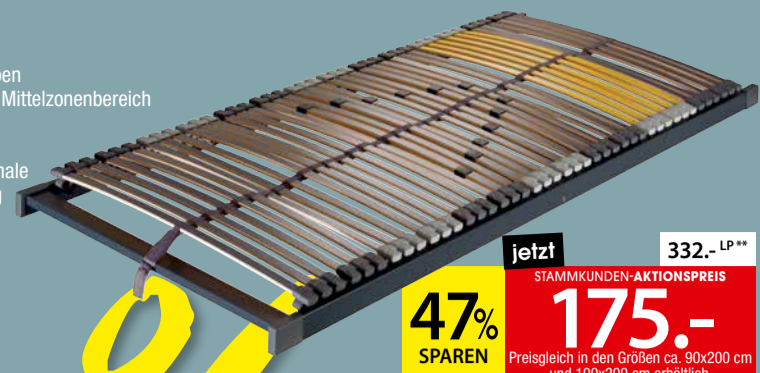

jetzt **332.- LP****
STAMMKUNDEN-AKTIONSPREIS
47% SPAREN
Preisgleich in den Größen ca. 90x200 cm und 100x200 cm erhältlich.

novel

Federholzrahmen KF SOLVIT

- 42 Federholzleisten in Trio-Kappen
- Kopf- und Fußteil manuell verstellbar
- Individuelle Härteverstellung im Mittelzonenbereich durch Doppelleistentechnik
- Flexible Schulterkomfortzone sowie Hüftbereich für eine optimale ergonomische Körperanpassung
- Liegefläche ca. 90x200 cm.

Art.: 1382859, 1382985
Auch in den Größen ca. 80x200 cm, 120x200 cm, 140x200 cm erhältlich.