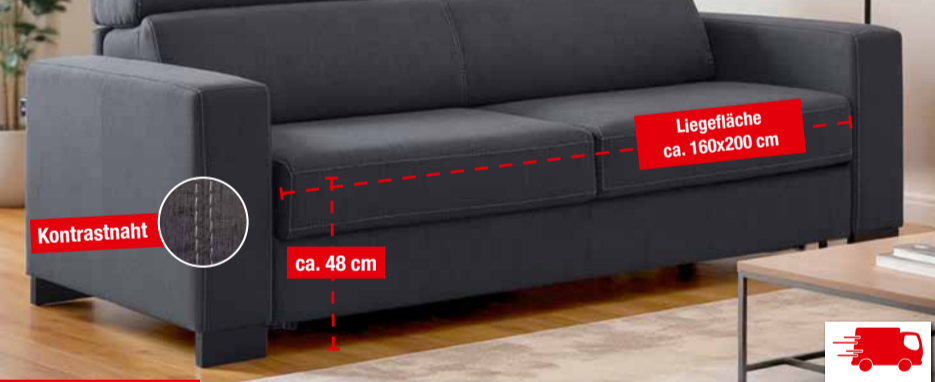

jetzt **888.- LP****
43% SPAREN
498.-
STAMMKUNDEN-AKTIONSPREIS

SCHNELL VERFÜGBAR
KERNBUCHE MASSIV

Hausbett in Kiefer weiß massiv. Liegefläche ca. 90x200 cm. Mit Spielbettaufsatz, obere Ebene ca. 90x90 cm, ohne Auflage. B/H/T 210x215x125 cm. Ohne Federholzrahmen, Matratze und Deko. Art.: 1461320

799.-

Optional in Buche erhältlich

Garantie 5 Jahre
KIEFER MASSIV

Jugendzimmer Casa Mia – Artisan Eiche kombiniert mit grauem Kaschmir-Lack und Griffen in Anthrazit. Ohne Deko.

195.-

1100.- **575.-**

XORA

IHR VORTEIL: INKLUSIVE
• Passepartout
• 2 Schubkästen
• 3 Einlegeböden

HOCHGLANZFRONTEN

249.-

249.-

jetzt **556.- LP****
46% SPAREN
333.-
STAMMKUNDEN-AKTIONSPREIS

1 Schreibtisch, 3 Schubladen und 1 offenes Fach. B/H/T ca. 110x75,6x60,2 cm. Art.: 1466946

2 Bücherregal, 6 offene Fächer, 1 großer Schubkasten mit Inneneinteilung. B/H/T ca. 119,3x120,3x35,7 cm. Art.: 1466942

3 Nachtkonsole, 1 Schublade, 1 offenes Fach. B/H/T ca. 50,4x42,2x40,5 cm. Art.: 1466940

4 Stauraumbett, Liegefläche ca. 120x200 cm, **INKLUSIVE** 2 Schubkästen. Art.: 1466943

5 Kleiderschrank, 3-türig, **INKLUSIVE** Passepartout, 2 Schubkästen und 3 Einlegeböden. B/H/T ca. 152,1x217x63,7 cm. Art.: 1466907

6 Kommode, 3 Schubladen, 1 offenes Fach. B/H/T ca. 89,3x112,1x40,5 cm. Art.: 1466941

novel SCHLAFSOFA FÜR JEDE NACHT

IHR VORTEIL: INKLUSIVE
Kopfstütze mehrfach verstellbar

Kontrastnaht

ca. 48 cm

Liegefläche ca. 160x200 cm

SCHNELL VERFÜGBAR

Schlaffunktion

Funktionssofa Ariella in Webstoff dunkelgrau, Holzfuß Wenge, Rücken echt bezogen, Nackenstütze mehrfach verstellbar, Schlaf- und Sitzhöhe ca. 48 cm, Liegefläche ca. 160x200 cm, Lattenrost Metall, Matratze Aloe Vera, Höhe ca. 13 cm. Art.: 1270318

2689.-**

975.-

Babyzimmer Camron – Melamin weiß Nachbildung, Absetzung Pinie-Aurelio. Ohne Deko.

1 Wandboard, **INKLUSIVE** 3 Kleiderhaken. B/H/T ca. 106x34x22 cm. Art.: 1165884

79.-

7 119.-

5 1128.-
499.-

my baby

6 139.-

SCHNELL VERFÜGBAR

195.-

2 Wickelaufsatz, **INKLUSIVE** Untergestellregal. Art.: 1165882

3 Wickelkommode, mit 3 Schubladen. B/H/T ca. 110x89,5x43 cm. Wickelaufsatz (Höhe 97,5 cm). Art.: 1165872

4 Babybett, obere Gitterleisten Grey, Gitterstäbe Buche massiv weiß lackiert, **INKLUSIVE** Rolllattenrost, Liegefläche 70x140 cm. Ohne Matratze und Deko. Art.: 1165895

5 Drehtürenschränk, B/H/T ca. 153x209x60 cm, 2 Holztüren **INKLUSIVE** Softclose, 1 Fachboden, 2 Kleiderstangen, 3 Schubladen und 7 Einlegeböden. Art.: 1165854

jetzt **404.- LP****
50% SPAREN
198.-
STAMMKUNDEN-AKTIONSPREIS

6 Regal, 6 offene Fächer. B/H/T ca. 110x139x43 cm. Art.: 1165863

7 Regal, 5 Fächer. B/H/T ca. 60x209x43 cm. Art.: 1165860

Boxbett Andon – Liegefläche ca. 120x200 cm, mit Bettkasten, Bonell-Federkernmatratze H2 und integriertem Komfortschaum-Topper. Ohne Deko. Art.: 1416592