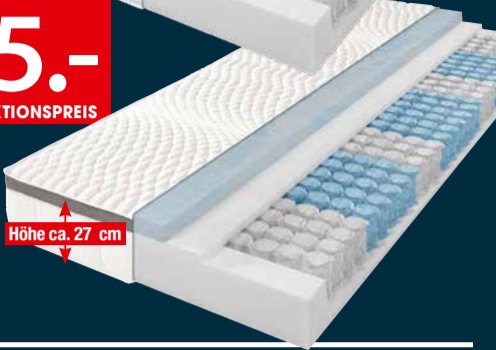

Höhe ca. 27 cm

Matratze Curaçao 1000 TTFK Art.: 1258483, 1258479, 1258481, 1437225

1. **BEZUG**
2. Doppeltuch mit grauem Klimaband
   - 4-seitiger Reißverschluss, 4 Grifffächer
   - abnehmbar und waschbar bis 60 °C

1. **KERN**
- 7-Zonen-Tonnentaschenfederkern
  - 688 Federn bei 90 x 200 cm
  - mit Komfortschaumauflage