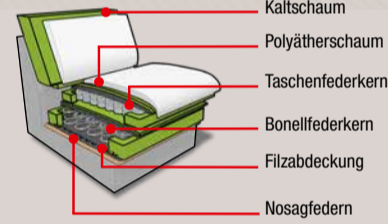

MEGA SPARPREISE

MÖBEL-RABATT

EXTRA RABATT

12%
FÜR UNSERE STAMMKUNDEN

40%

AUF ALLES

BOXSPRING
OPTIONAL

Perfekt aufeinander abgestimmter Polsteraufbau für einen komfortablen Sitzkomfort.