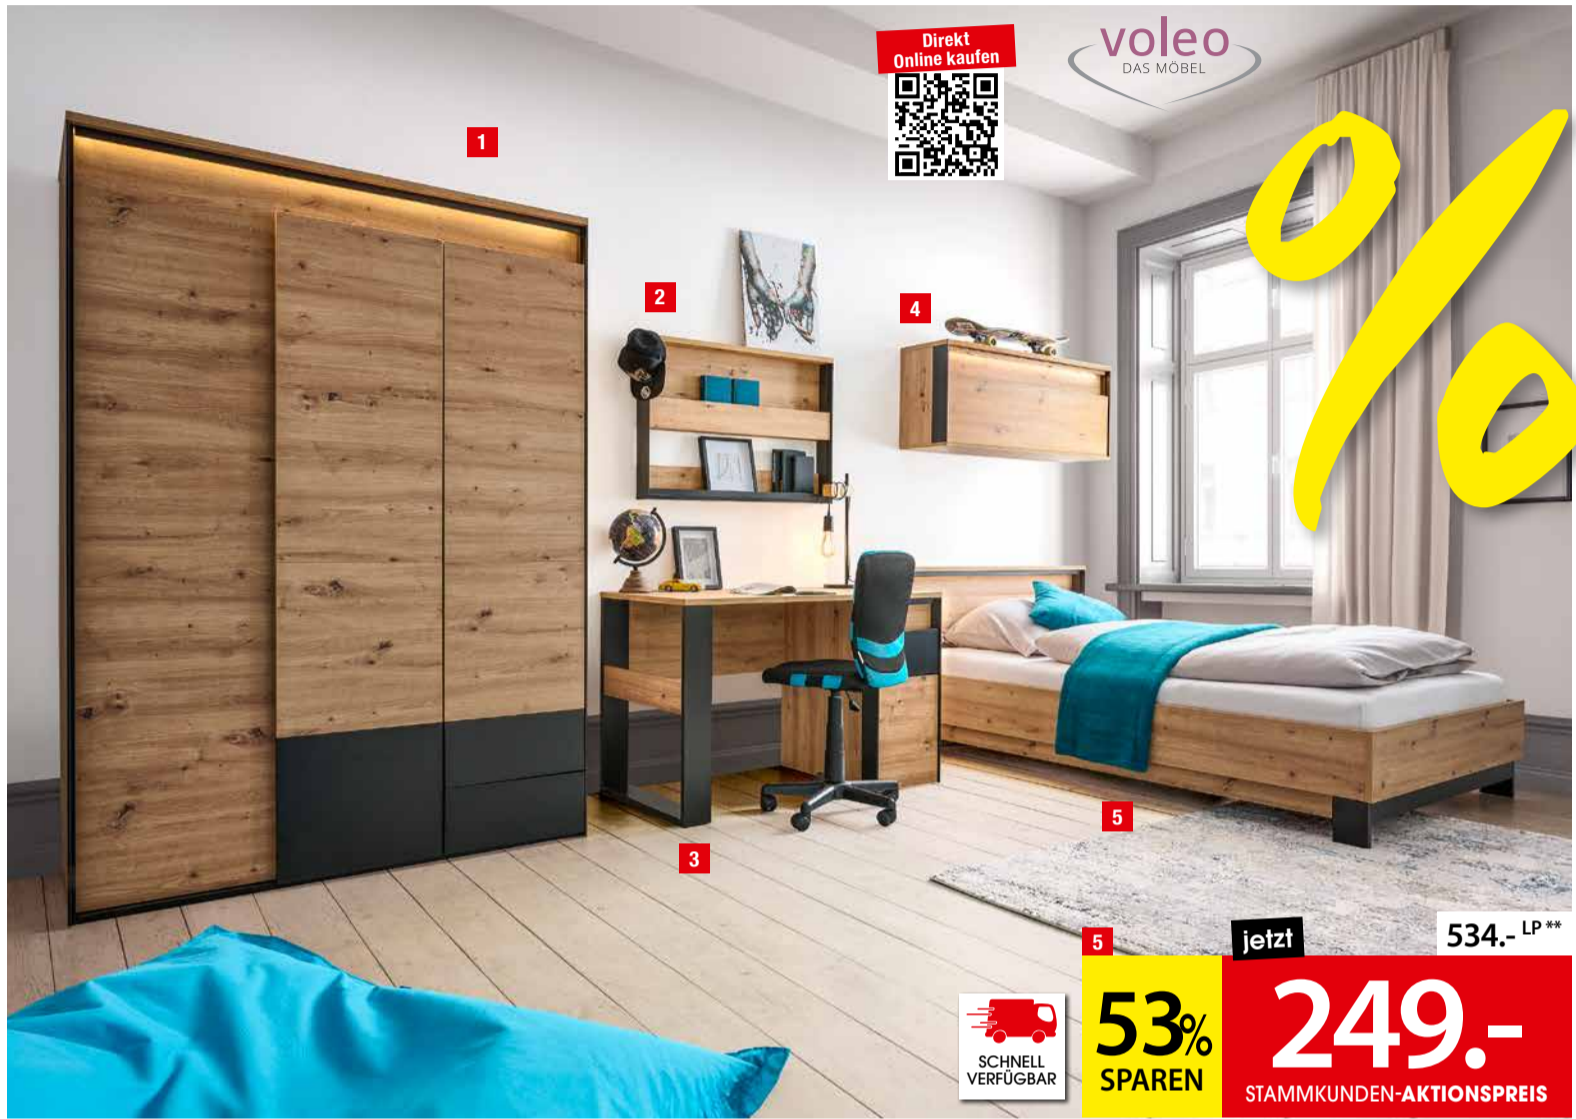

voleo
DAS MOBEL