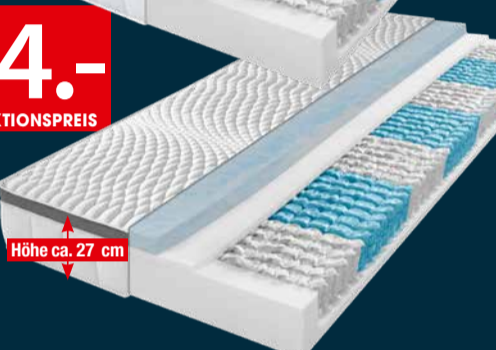

Höhe ca. 27 cm

novel

Federholzrahmen NV SOLVIT

- 42 Federholzleisten in Trio-Kappen
- Individuelle Härteverstellung im Mittelzonenbereich durch Doppelleistentechnik
- Flexible Schulterkomfortzone sowie Hüftbereich für eine optimale ergonomische Körperanpassung
- Liegefläche ca. 90x200 cm.

Art.: 1382814, 1382953
Auch in den Größen ca. 80x200 cm, 120x200 cm, 140x200 cm erhältlich.