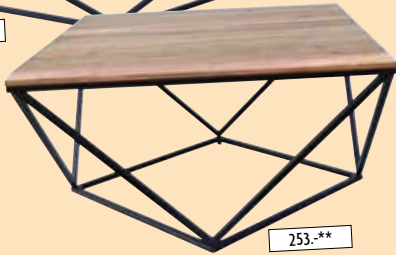

# COUCHTISCH Aktion

275.-\*\*

Couchtisch „ASTI“ 1390323/1390325  
Tischplatte Akazie massiv, Metallgestell schwarz,  
B/H/T ca. 80x43x80 cm oder ca. 110x43x60 cm

253.-\*\*

Couchtisch „JOY“ 1408149  
Tischplatte Tannenholz furniert, Metallgestell  
schwarz, B/H/T ca. 81x32x81 cm