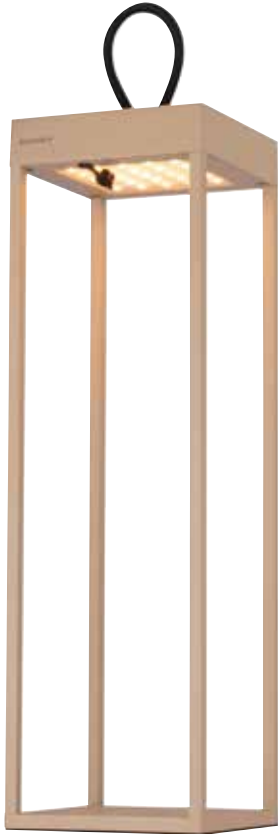

novel

je **9.99**

Solarleuchte CANDLE, 10er Set Metall silberfarben, Kunststoff transparent, inkl. Akku und je 0,06 W LED, 1800 K, warmweiß, ca. 8 Stunden Leuchtdauer bei vollständig geladenem Akku, Flackereffekt D/H: ca. 6,1x8,8 cm. Art.: 1410407

2 Montagehöhen
23 & 26 cm möglich

5.99

ambia. GARDEN

LED-Solarkugeln BOLTON 3er-Set
Kunststoff weiß, inkl. je 0,11W LED, 3000K, 2-fach dimmbar mittels Knopf, inkl. Akku und USB-Ladekabel, bis zu ca. 6 Stunden Leuchtdauer, inkl. Erdspieß, IP44, 3 verschiedene Größen, Ø ca. 20, 25 und 30 cm. Art.: 1423798

3er Set

~~129.90~~

79.99

ambia. GARDEN

Solarleuchte FLAMINGO
Metall pink oder türkis, inkl. LED-Beleuchtung warmweiß und 1x AAA Akku-Batterie H: ca. 81 cm. Art.: 1445270,69

Höhe ca. 81 cm

~~29.99~~

33%
SPAREN

je **19.99**

Sommer für Ihr Zuhause

Dieter Knoll

Akku Bodenleuchte,
sandfarbig, LED 2,2W, 150lm, 2200/2700K. IP65, inkl. Ladekabel und Adapter. Bis zu 7,5 Std. Leuchtdauer.

mit Touchdimmer

B/H/T ca.
15x50x15 cm.
Art.: 14075