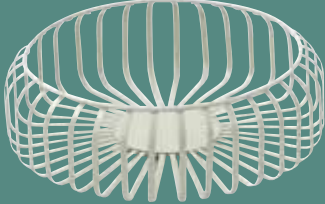

**Inklusive
Lichterkette**

12.99

ESPOSA

Kissenhülle LEMON SLICE,
ca. 45x45 cm. Art.: 1461669, 675

Sitzkissen,
ca. 45x45 cm.
Art.: 1461669, 675

~~12.99~~
9.99

~~19.99~~
je **9.99**

Korb-Schale
 ø ca. 35 cm.
 Art.: 1457630

6.99

In versch.
 Farben erhältlich

Korb-Schale
 ø ca. 25 cm.
 Art.: 1457625

4.99

BBQ Station VIDERO G4-SB
 Haupt-Grillfläche: 70x45 cm,
 Warmhalterost: 70x16 cm,
 inkl. VARIO+ Grillrostsystem
 mit Halter, Primezone im
 Seitentisch, Wärmeverteiler
 & Fettauffangwanne aus
 Edelstahl, beleuchtete
 Drehknöpfe, Deckel mit Gla-
 seinsatz, Gehäuse aus pul-
 verbeschichtetem Stahl, inkl.
 Besteckhalter, Stauraum für
 Gasflaschen, Gasdruckregler,
 integrierter BACKBURNER,
 Seitentisch mit integriertem
 Bambus Schneidebrett und
 Aufbewahrungsbehälter.
 Art.: 1444942