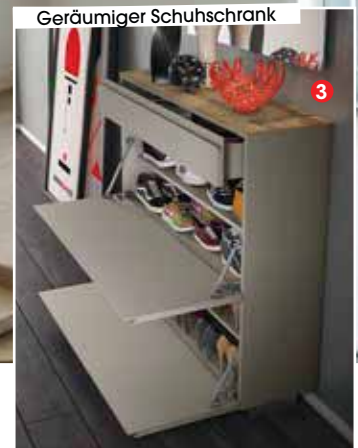

Geräumiger Schuhschrank

1 Garderobepaneel breit
mit Hubablage, Kleiderstange, 4 Haken,
B/H/T ca. 33x167x31 cm. Art.: 1433146

2 Spiegel
B/H/T ca. 100x65x3 cm.
Art.: 1161105

3 Schuhschrank
1 Schubkasten, 2 Klappen, 2 Einlegeböden,
B/H/T ca. 110x97x33 cm. Art.: 1433369