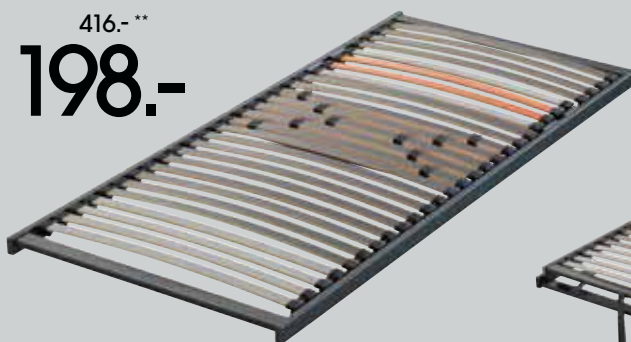

SERIE ASTI BASIC

- hochwertiger Massivholzrahmen foliert, mit massiven Querstücken
- verdübelte Rahmenverbindungen für dauerhafte Stabilität und hohe Steifigkeit
- 28 beweglich in Duo-Kappen gelagerte Federleisten
- flexible Schulterabsenkung
- einstellbare Beckenkomfortzone

416.- **
198.-