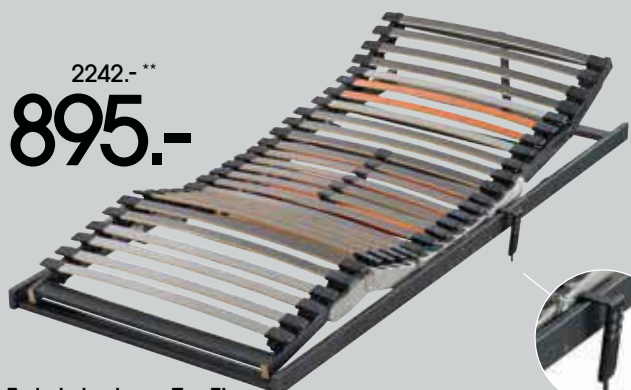

SERIE ASTI TOP

- hochwertiger Massivholzrahmen foliert, mit massiven Querstücken
- 28 beweglich in holmüberdeckenden Duo-Kappen gelagerte Federleisten
- flexible Schulterabsenkung
- selbstregulierende Beckenkomfortzone
- flexibler Liegekomfort bis in den Randbereich

2242.- **
895.-