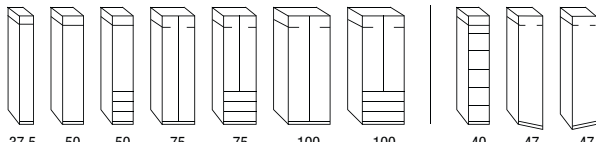

Drehtüren-, Falltüren- und Schubkastenschränke

Rasterbreite 12,5 cm – 2 Höhen

Schränkelemente mit je 2 Außenseiten