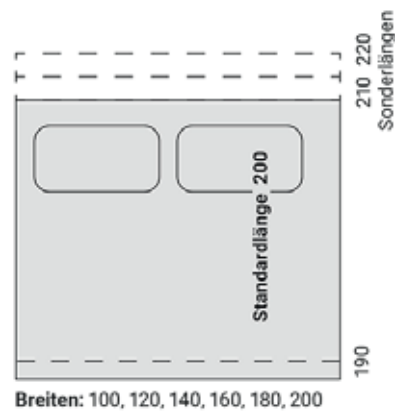

Die Bettenmaße/ Liegefläche

Breiten: 100, 120, 140, 160, 180, 200