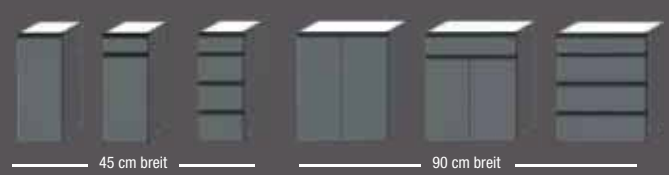

KOMMODEN-ELEMENTE STEHEND

TV-Lowboard, 2 Türen,
2 Schubkästen groß, stehend oder hängend
montierbar. B/H/T ca. 180x46x41 cm.
Art.: 1459713, 1479383

jetzt **2168.- LP****
63% SPAREN
798.-
STAMMKUNDEN-AKTIONSPREIS