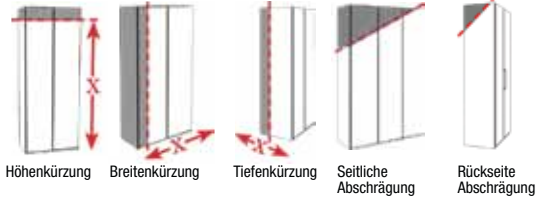

Maßanfertigungen - Möglichkeiten bei Milano 1000 Drehtür