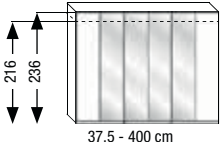

Drehtüren-, Falltüren- und Schubkastenschränke

Rasterbreite 12,5 cm – 2 Höhen