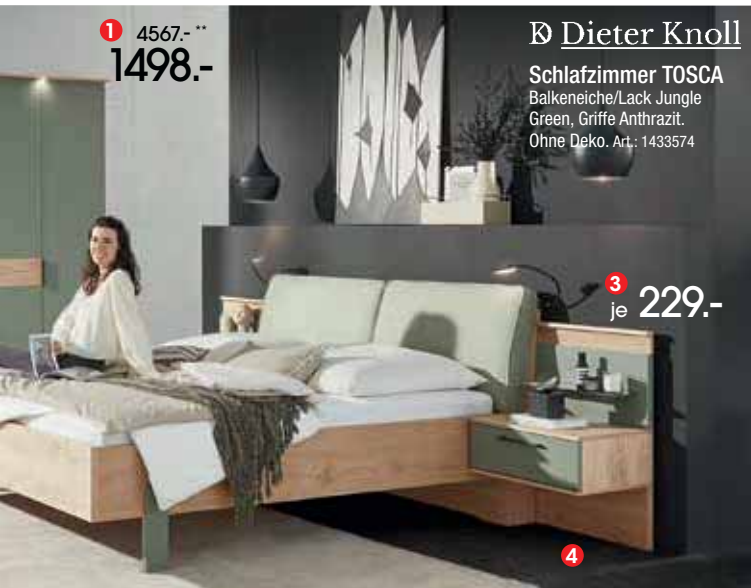

3 je 229.-

2 Bettgestell Liegefläche

ca. 180x200 cm. Polsterkopfteil in Stoff Jungle Green. Bettrahmen in Balkeneiche. Fußteil mit seitlichen Fuß in Jungle Green. Ohne Beleuchtung. Art.: 1479299

3 Panellaufsatz

mit Glasboden in Anthrazit. B/H/T ca. 60x39,5x18 cm. Art.: 1479326, 8

4 Nachtkonsole

1 Schublade. B/H/T ca. 60x22,8x46 cm. Ohne Paneelaufsatz. Art.: 1479322 je 249.-

SCHLARAFFIA®

Perfekter Schlaf. Neu erfunden.

PULSE 220 KS-MODELLE

1. ca. 5 cm Komfort-Softschaumauflage
   - ca. 16 cm Basisschicht aus hochwertigem HyPUR®-Schaum
   - 7 Komfortzonen
2. Art.: 1448720, 28