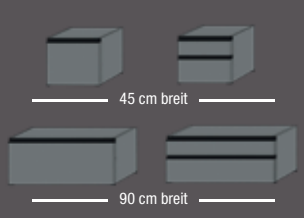

LOWBOARD-ELEMENTE

stehend oder hängend