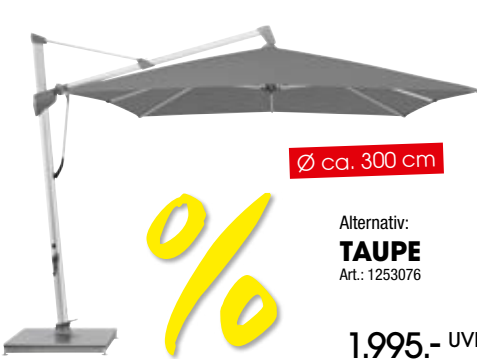

jetzt
27% SPAREN

189.-

STAMMKUNDEN-ERÖFFNUNGSPREIS

Kurbelschirm EXPERT,

Gestell Aluminium, Bezug anthrazit, Wasserabweisend, UV-Schutz 80, Designkurbel, Autoknick-Funktion, höhenverstellbar, B/H/T ca. 300x260x200cm. Art. 1110680

ca. 230x150 cm

359.- UVP

299.-

Kurbelschirm KNIRPS,

Gestell Aluminium, Mittelmast Apoll, mit Automatic Knicker, 6-teilig, erhältlich in den Bezügen Bordeaux, natur, hellgrau und dunkelgrau, Kurbelgehäuse mit Höhenverstellung, UV-Schutz von 80, B/T ca. 230x150 cm. Art.: 1325393, 1325392, 1325394, 1325395

360°
drehbar

ca. 350x260 cm

699.90 UVP

% 539.-

Pendelschirm ACTIVE SIDE,

Gestell Aluminium silber, Bezug anthrazit, 360° Grad dreh-, schwenk- und neigbar. Art.: 1474089

Glatz *

360°
drehbar

Ø ca. 300 cm

Alternativ:
TAUPE
Art.: 1253076

1.995.- UVP

1599.-

Ampelschirm SOMBRANO,

Gestell Aluminium anthrazit, 8-tlg., Bezug Polyester anthrazit, mit Kurbelantrieb, beidseitig selbsthemmend und Lenkstange zur Verstellung der Dachneigung, beidseitig bis zu 54°, kugelgelagertem Drehfuß um 360° drehbar; B/T ca. 300x300 cm. Art.: 1253075