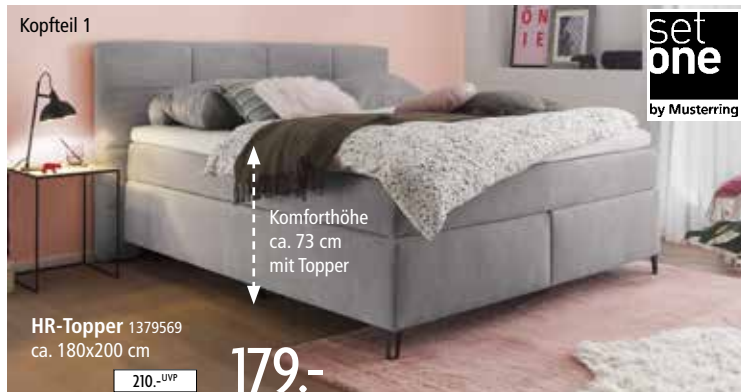

3 verschiedene Unterboxen optional erhältlich

Boxspringbett „FAIRFIELD“ 1379566
Bezug Cord hellgrau, Liegefläche ca. 180x200 cm,
2x Box Bonellfederkern a 90 cm, 2x 7-Zonen-Tonnen-
taschenfederkernmatratze H3/H4 mit durchgehender
Hülle, Metallfüße schwarz, ohne Topper
Gesamtpreis Boxspringbett
mit Topper 1758.-

Liegefläche
ca. 180x200 cm

15%
SPAREN

1179.-

Boxspringbett

UVP
1399.-

Boxspringbett „FAIRFIELD“ 1379562
Bezug Stoff grau, Liegefläche ca. 180x200 cm,
Unterbox mit Bettkasten, 2x Box Bonellfederkern a
90 cm, 2x 7-zonen Tonnentaschenfederkernmatratze
H3/H4 mit durchgehender Hülle, ohne Topper
Gesamtpreis Boxspringbett
mit Topper 1848.-

Liegefläche
ca. 180x200 cm

17%
SPAREN

1489.-

Boxspringbett

UVP
1799.-