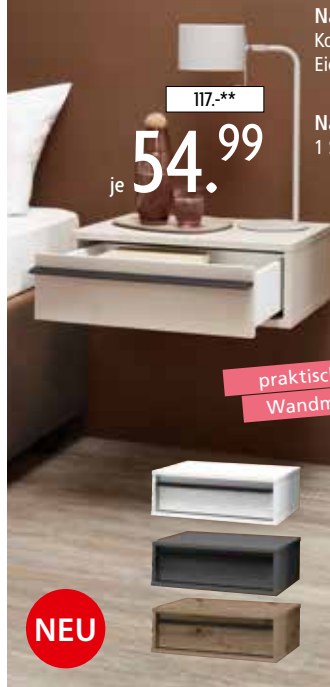

Nachkommodenserie „PABLO“
Korpus und Front weiß, kaschmir, Eiche Artisan Nachbildung oder graphit

Nachkommode 1473259/63/64/65
1 Schubkasten, B/H/T ca. 50x17x34 cm

117.-**
je **54.99**

Nachkommode

1473267/69/70/72
2 Schubkästen, B/H/T ca. 50x31x34 cm

praktische
Wandmontage

NEU

158.-**
je **74.99**