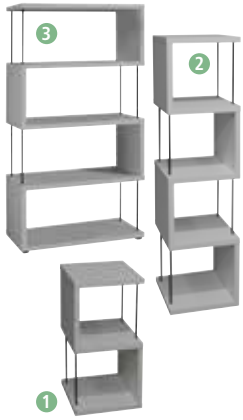

in 3 Größen

in 7 Farben

Regalprogramm „STICKS“ ist der Hingucker für Dekorationen in Ihrer Wohnung, 3 verschiedenen Größen, in den Farben: anthrazit, Eiche Nachbildung, Eiche sägerau Nachbildung, grün, hellgrau, schwarz oder weiß

- 1 **Regal** 1441477/79/81/82/83/84/87
  B/H/T ca. 33x65x33 cm,
  ohne Deko 100.** je **39.99**
- 2 **Regal** 1441489/91/93/94/96/98/99
  B/H/T ca. 33x126x33 cm,
  ohne Deko 150.** je **69.99**
- 3 **Regal** 1441501/03/05/06/07/09/10
  B/H/T ca. 66x126x33 cm,
  ohne Deko 200.** je **89.99**

Sitzhocker „BARI“ 1464579/91/93/94/95
Bezug Cord beige, grün, gelb, rosa oder anthrazit, B/H/T ca. 40x40x40 cm

53% SPAREN
jetzt **27.99** je Sitzhocker LP** 60.-

ZURBRÜGGEN-VORTEIL

Über 25.000 Artikel sofort erhältlich!

JETZT MITNEHMEN und SPAREN

Beistelltische „Jochen“

- 1 **Beistelltisch** 1438115
  Farbe rost, B/H/T ca. 73x40x70 cm, ohne Deko 199.** **85.99**
- 2 **Beistelltisch** 1438119
  Farbe grün, B/H/T ca. 48x40x45 cm, ohne Deko 119.** **49.90**
- 3 **Beistelltisch** 1438111
  Farbe kaschmir, B/H/T ca. 60x40x60 cm, ohne Deko 179.** **59.99**
- 4 **Beistelltisch** 1438113
  Farbe rost, Ø/H ca. 60x45 cm, ohne Deko 159.** **54.99**
- 5 **Beistelltisch** 1438117
  Farbe kaschmir, B/H/T ca. 90x40x58 cm, ohne Deko 219.** **85.99**

Beistelltische „JOCHEN“
Metall, in den Farben kaschmir, rost oder grün, verschiedene Ausführungen