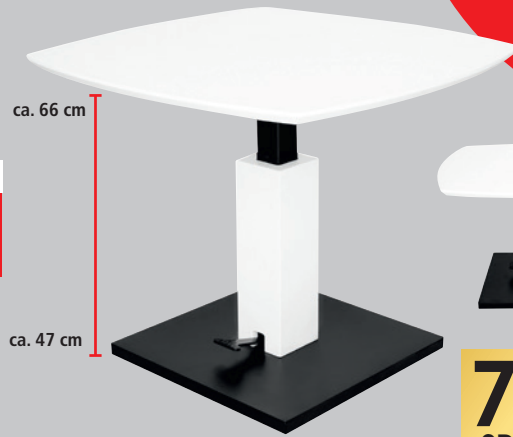

Beistelltisch  
ca. ø 50 cm,  
Höhe ca. 54 cm  
Art.: 1437729

**508.-\*\***  
**199.-**

Couchtisch SALERNO  
Platten Keramik,  
Metallgestell anthrazit.  
ø ca. 74 cm/H ca. 40 cm.  
Art.: 1397078

**jetzt 56% SPAREN** **399.-** **923.- LP\*\*** **STAMMKUNDEN-AKTIONSPREIS**

NUR SOLANGE DER VORRAT REICHT

jetzt 743.- LP\*\*  
**63% SPAREN** **269.-**  
STAMMKUNDEN-AKTIONSPREIS

Beistelltisch,  
ØxH ca. 45x50 cm.  
Art.: 1397070

412.- \*\*  
**169.-**

**KERAMIK**  
• hitzebeständig  
• kratzfest  
• pflegeleicht  
• säurebeständig

novel

Couchtisch METZ, Platte und Säule weiß matt, Metallpodest anthrazit, **INKLUSIVE** Höhenverstellung, B/T ca. 80x80 cm. Art.: 1396951

ca. 66 cm  
ca. 47 cm

NUR SOLANGE DER VORRAT REICHT

jetzt 563.- LP\*\*  
**73% SPAREN** **149.-**  
STAMMKUNDEN-AKTIONSPREIS