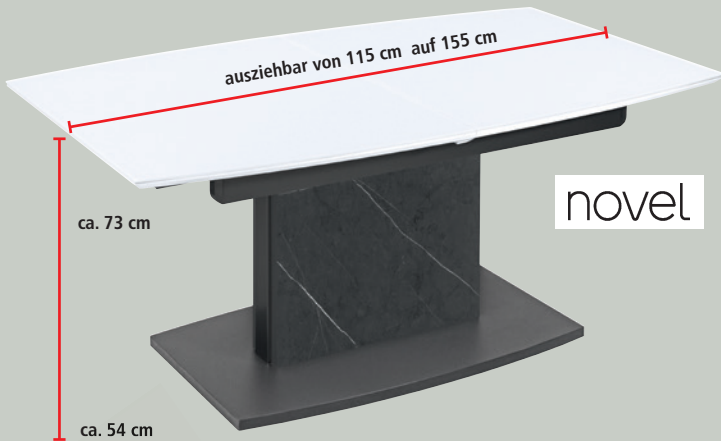

jetzt **62% SPAREN** **2378.- LP**** **899.-** STAMMKUNDEN-AKTIONSPREIS

jetzt **69% SPAREN** **1622.- LP**** **499.-** STAMMKUNDEN-AKTIONSPREIS