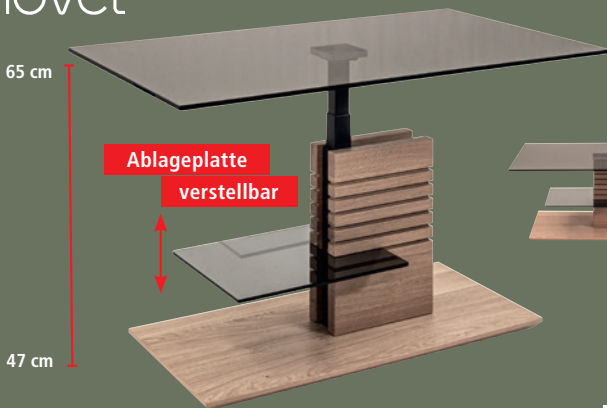

Natürlich und funktional

novel

Couchtisch 5655, Höhenverstellung und steckbare Ablageplatte. Glasplatten grau, Säule Wildeiche massiv, Bodenplatte furniert, **INKLUSIVE** Rollen. B/T ca. 100x60 cm. Art.: 1349846

jetzt 71% SPAREN **499.-** **1722.- LP**** **STAMMKUNDEN-AKTIONSPREIS**