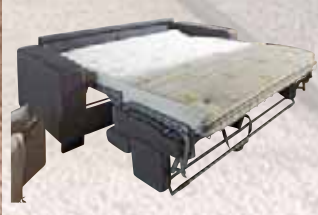

zurbrüggen

IHR EINRICHTUNGSHAUS

Schlafsofa Spezial

novel

zurbrüggen
Jetzt sparen!
GARANTIIERT
BESTE
PREISE²⁵⁾

Inklusive
mehrfach
verstellbarer
Kopfstützen

KONTRAST-
NAHT

FARBVIELFALT
zu individuellen
Preisen

SCHNELL
VERFÜGBAR

60%
SPAREN

2452.- **

975.-
STAMMKUNDEN-AKTIONSPREIS

Funktionssofa ARIELLA in Webstoff dunkelgrau, Holzfuß Wenge, Rücken Echt bezogen, Nackenstütze mehrfach verstellbar, Schlaf- und Sitzhöhe 48 cm, B/H/T ca. 222x100x104 cm, Liegefläche ca. 160x192 cm, Lattenrost Metall, Matratze Aloe Vera, Höhe ca. 13 cm. **INKLUSIVE** Schlaffunktion. Ohne Deko. Art.: 1270318

STAMMKUNDEN-AKTIONSPREIS

INKLUSIVE Schlaffunktion

FARBVIELFALT
zu individuellen
Preisen

Funktionssofa MARTINA,
Liegefläche ca. 120x195 cm. Rücken echt
bezogen. Polsterung Polyätherschaumkern.
Matratze Fullfoam ca. 13 cm hoch. Metallge-
stell matt schwarz. B/H/T ca. 183x88x102 cm.
Art.: 1454661