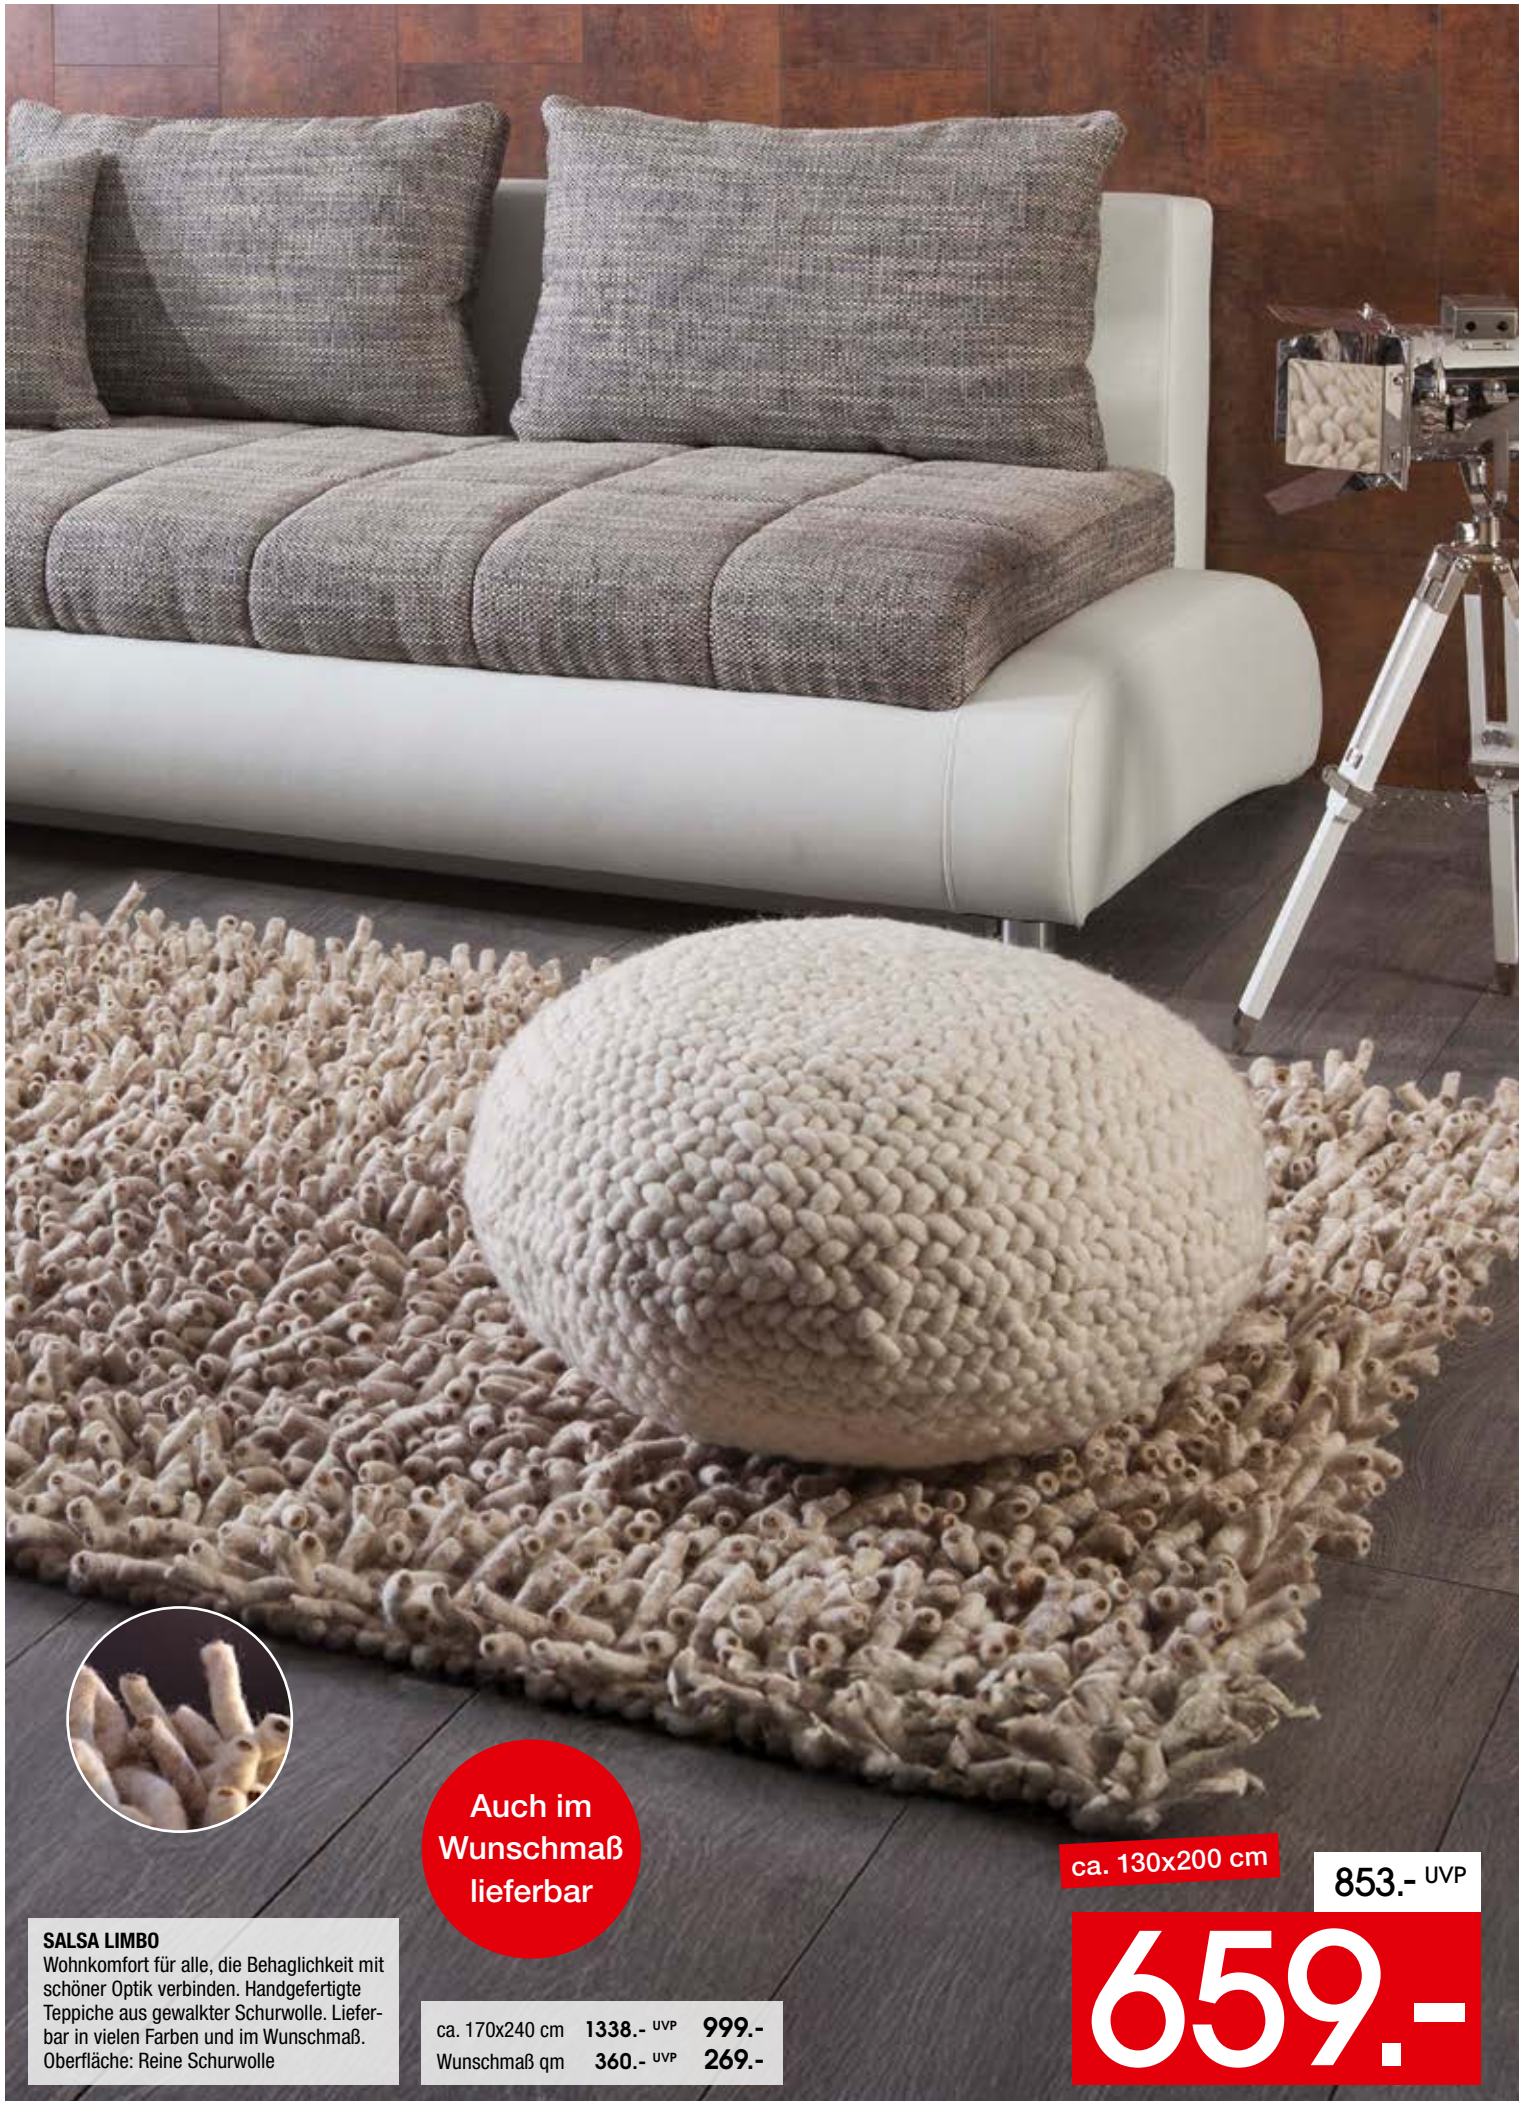

ca. 170x240 cm	1603.- UVP	1199.-
Wunschmaß qm	432.- UVP	329.-

Farbvarianten

beidseitig nutzbar

ca. 70x130 cm

129.- UVP

WANGO
Handwebteppiche für einen natürlichen Wohnstil. Das Zuhause gestalten mit dem, was die Natur bietet. Der Teppich ist von beiden Seiten nutzbar.
Oberfläche: Reine Schurwolle

ca. 180x240 cm	1922.- UVP	1499.-
Wunschmaß qm	489.- UVP	399.-

1099.-

**Auch im
Wunschmaß
lieferbar**

ca. 130x200 cm

853.- UVP

SALSA LIMBO
Wohnkomfort für alle, die Behaglichkeit mit schöner Optik verbinden. Handgefertigte Teppiche aus gewalkter Schurwolle. Lieferbar in vielen Farben und im Wunschmaß. Oberfläche: Reine Schurwolle