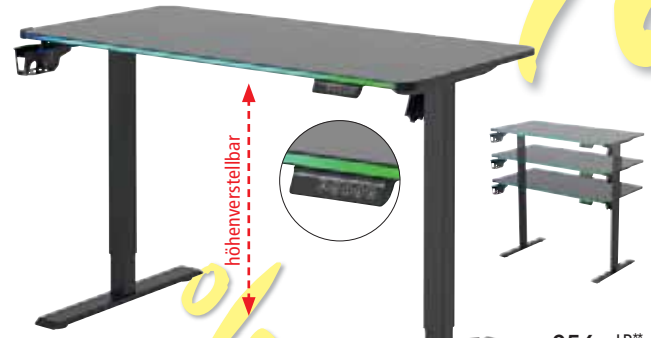

höhenverstellbar

jetzt

356.- LP**

**58%
SPAREN**

149.-
STAMMKUNDEN-AKTIONSPREIS

CARRYHOME

E-Gaming Tisch KENNY,
Tischplatte Carbon Optik, 2-geteilt, höhenverstellbar 71-116 cm, Metallgestell
schwarz, mit RGB-Beleuchtung, Becherhalter, und Kopfhörerhalterung,
5 Tasten Memoryfunktion, B/H/T ca. 120x116x60 cm. Art. 1459102

cantus

mit
Schweizer Kante