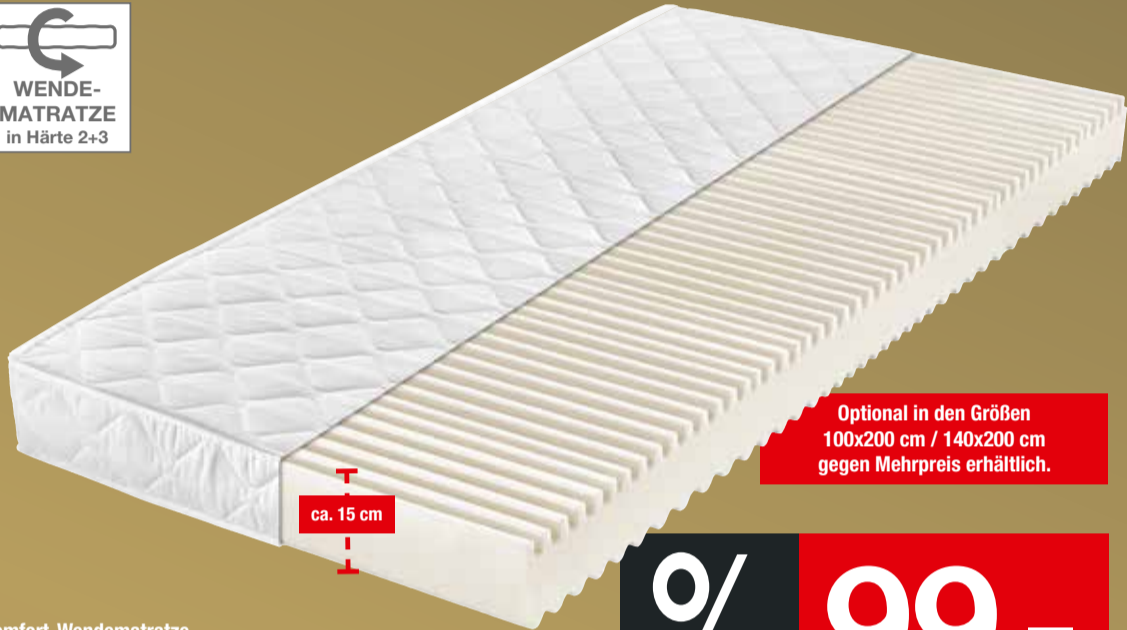

Optional in den Größen
100x200 cm / 140x200 cm
gegen Mehrpreis erhältlich.

ca. 15 cm

% 99.-

Komfort-Wendematratze
Liegefläche ca. 90x200 cm, 2 unterschiedliche Liegeseiten H2/H3, gegenläufige Wellenstepung, Komfortschaumbasis, Matratzenbezug abnehmbar und waschbar bis 60°C - Reißverschluss 2-seitig. Art.: 1466144

VOSSEN

Frottier-Set Batoni 4-tlg. 100%
Baumwolle, Vegan, best. aus:
je 2x Handtuch ca. 50x100 cm
und Duschtuch ca. 67x140 cm.
Art.: 1384944-47