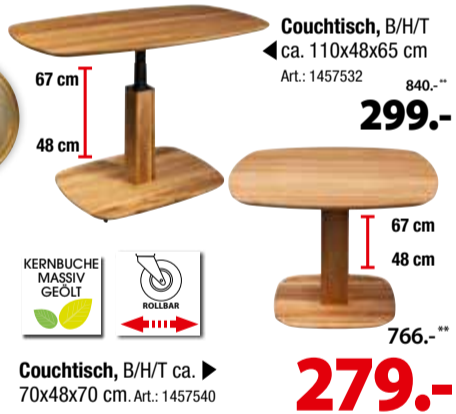

Couchtisch Birmingham – Asteiche furniert mit Baumstammoptik und Metallkufen. B/H/T ca. 110x40x60 cm. Ohne Deko. Art.: 1208614/1435926