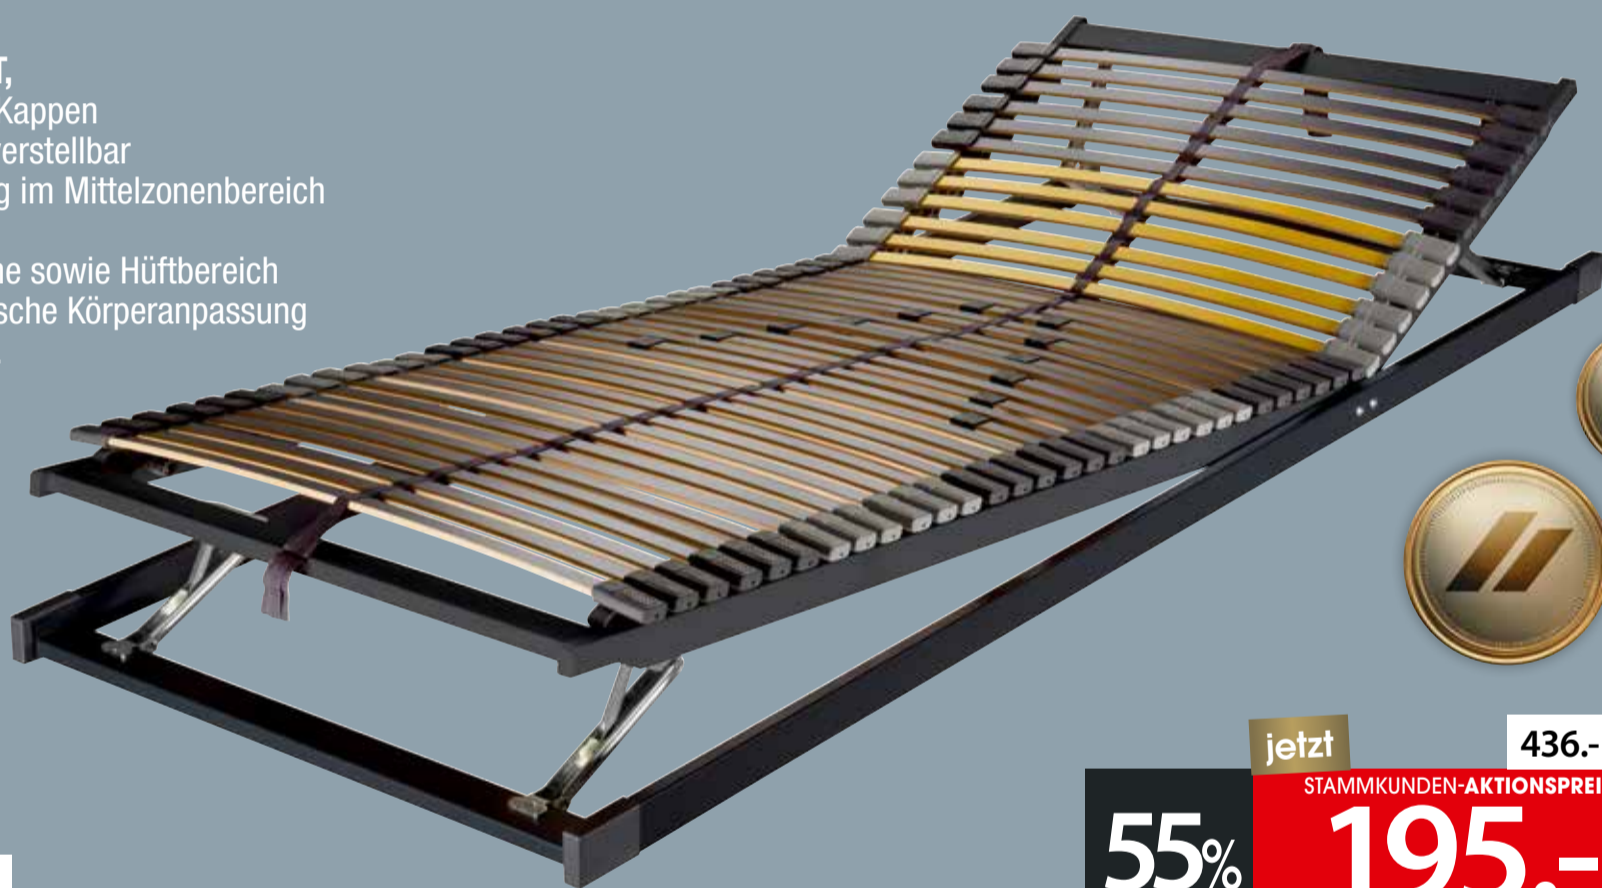

Auch in den Größen ca. 80x200 cm, 120x200 cm, 140x200 cm erhältlich.

jetzt

436.- LP**

55%
SPAREN

STAMMKUNDEN-AKTIONSPREIS

195.-

Preisgleich in den Größen ca. 90x200 cm und 100x200 cm erhältlich.

novel

Federholzrahmen MO SOLVIT,

- 42 Federholzleisten in Trio-Kappen
- Kopf- und Fußteil motorisch verstellbar
- Individuelle Härteverstellung im Mittelzonenbereich durch Doppelleistentechnik
- Flexible Schulterkomfortzone sowie Hüftbereich für eine optimale ergonomische Körperanpassung
- Liegefläche ca. 90x200 cm.

Art.: 1382863, 1383312