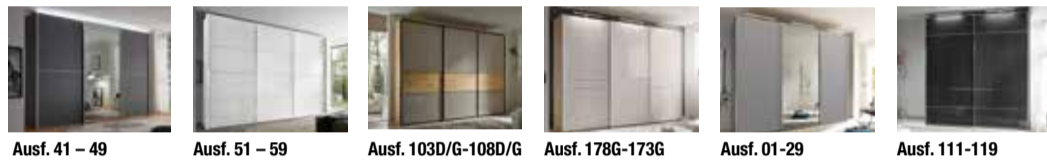

SCHWEBETÜRENSCHRÄNKE

Ausf. 41 - 49   Ausf. 51 - 59   Ausf. 103D/G-108D/G   Ausf. 178G-173G   Ausf. 01-29   Ausf. 111-119