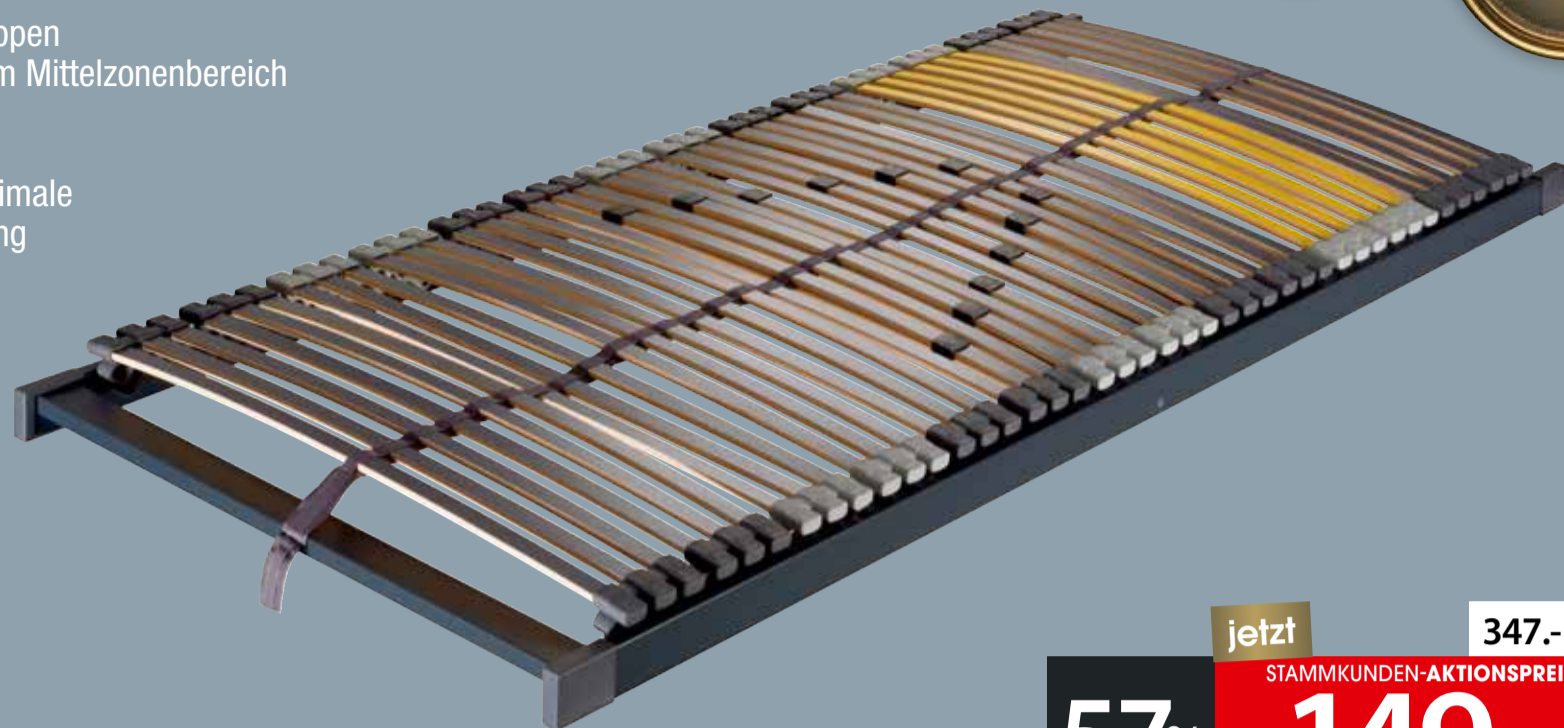

novel

Federholzrahmen NV SOLVIT

- 42 Federholzleisten in Trio-Kappen
- Individuelle Härteverstellung im Mittelzonenbereich durch Doppelleistentechnik
- Flexible Schulterkomfortzone sowie Hüftbereich für eine optimale ergonomische Körperanpassung
- Liegefläche ca. 90x200 cm.

Art.: 1382814, 1382953

Auch in den Größen ca. 80x200 cm, 120x200 cm, 140x200 cm erhältlich.

jetzt

347.- LP**

57%
SPAREN

STAMMKUNDEN-AKTIONSPREIS

149.-

Preisgleich in den Größen ca. 90x200 cm und 100x200 cm erhältlich.

novel

Federholzrahmen KF SOLVIT,

- 42 Federholzleisten in Trio-Kappen
- Kopf- und Fußteil manuell verstellbar
- Individuelle Härteverstellung im Mittelzonenbereich durch Doppelleistentechnik
- Flexible Schulterkomfortzone sowie Hüftbereich für eine optimale ergonomische Körperanpassung
- Liegefläche ca. 90x200 cm.

Art.: 1382859, 1382985