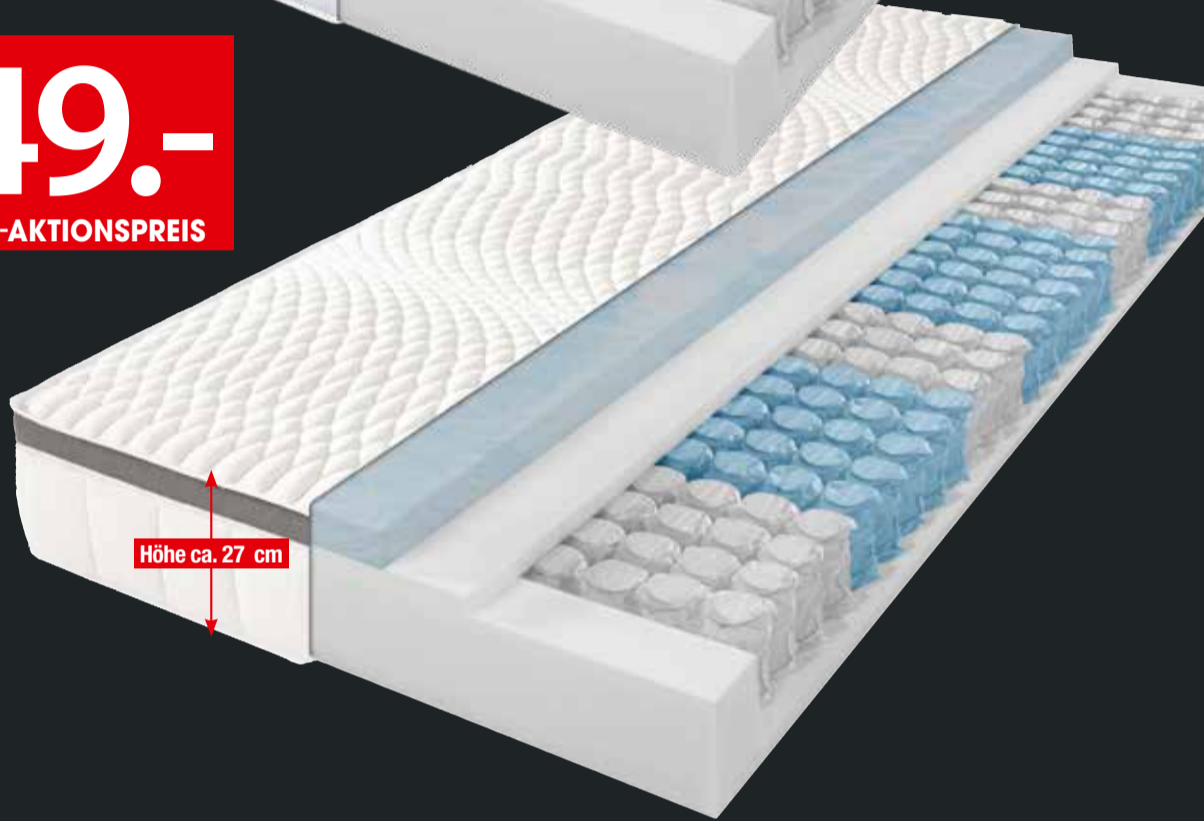

Matratze Curaçao 500 TTFK

Art.: 1258483, 1437248, 1437227, 1437229

BEZUG

- Doppeltuch mit grauem Klimaband
- 4-seitiger Reißverschluss, 4 Griffbänder
- abnehmbar und waschbar bis 60 °C

KERN

- 7-Zonen-Tonnentaschenfederkern
- 360 Federn bei 90x200 cm
- mit Komfortschaumauflage

INKLUSIVE abnehmbarem TOPPER

- ca. 5 cm hoher Komfortschaumkern

Matratze Curaçao 500 TTFK Gel

Art.: 1258483, 1437394, 1437236, 1437240

BEZUG

- Doppeltuch mit grauem Klimaband
- 4-seitiger Reißverschluss, 4 Griffbänder
- abnehmbar und waschbar bis 60 °C

KERN

- 7 Zonen Tonnentaschenfederkern
- 360 Federn bei 90 x 200 cm
- mit Komfortschaumauflage

INKLUSIVE abnehmbarem TOPPER

- ca. 5 cm Gel-Aktiv Schaum (Soft)

je **349.-**
STAMMKUNDEN-AKTIONSPREIS