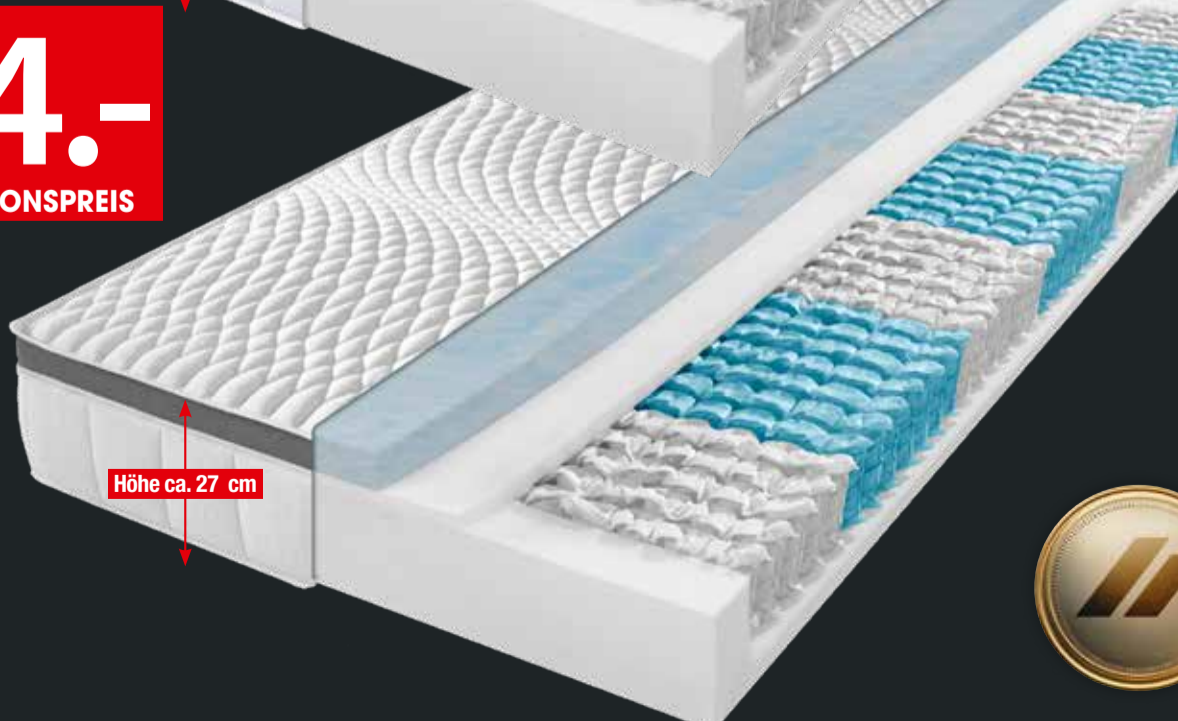

INKLUSIVE abnehmbarem TOPPER

- ca. 5 cm Gel-Aktiv Schaum (Soft)

je **444.-**
STAMMKUNDEN-AKTIONSPREIS