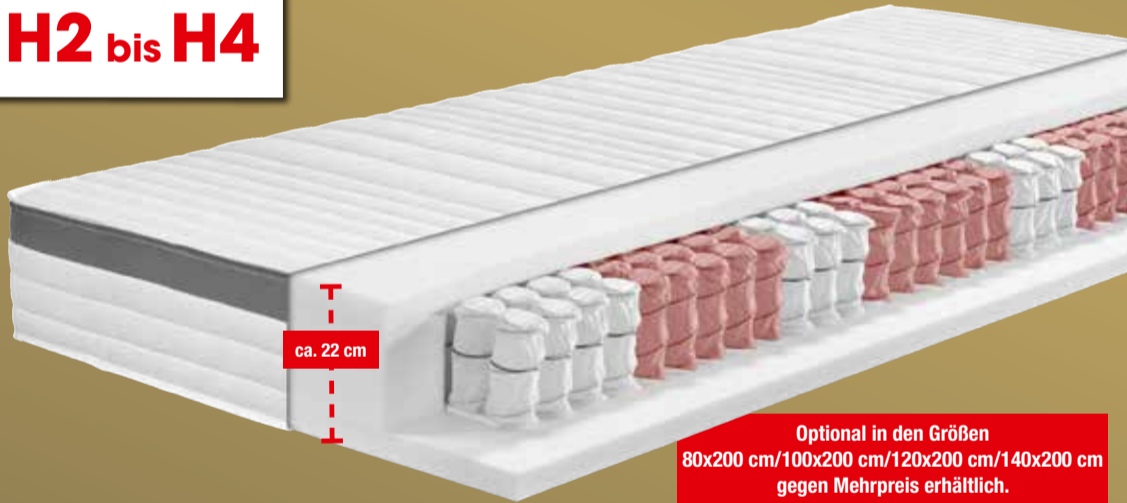

ca. 22 cm

Optional in den Größen
80x200 cm/100x200 cm/120x200 cm/140x200 cm
gegen Mehrpreis erhältlich.

% 199.- 443.-**

Tonnentaschenfedermatratze Comfort
Liegefläche ca. 90x200 cm, 7-Zonen-Tonnentaschenfederkern, beidseitige Komfortschaumauflage (RG 30), 7-Zonen Pfeifenstepung, Doppeltuchbezug mit einem grauen Klimaband, abnehmbar bis 60°C waschbar, 4-seitiger Reißverschluss, mit Tragegriffen.
Art.: 1461630, 1461631, 1461633

LOMOCO
LOFT MODERN CONCEPT

Matratzen-Rahmen-Set Aloe Top 2
Härtegrad H2, Liegefläche ca. 90x200 cm, best. aus: 1x 5-Zonen-Kaltschaummatratze mit Micro-Massageeffekt, Gesamthöhe ca. 16 cm und 1x Lattenrost, 28 aufgesetzte Federleisten, unverstellbar. Art.: 1350219

Auch erhältlich:
Matratzen-Rahmen-Set Aloe Top 2
Härtegrad H3, Liegefläche
ca. 90x200 cm. Art.: 1350222
269.-