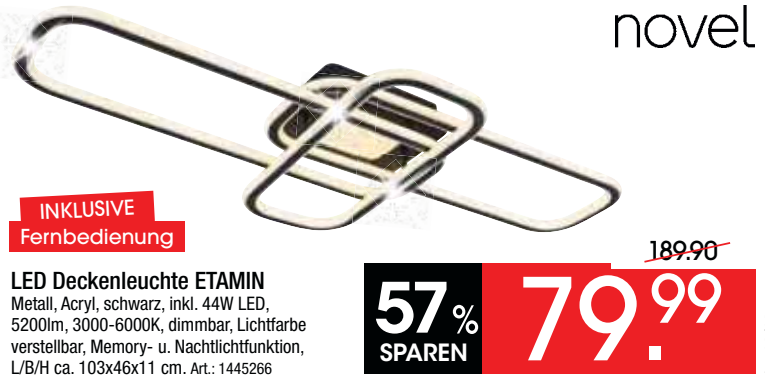

INKLUSIVE
Fernbedienung

LED Deckenleuchte ETAMIN
Metall, Acryl, schwarz, inkl. 44W LED,
5200lm, 3000-6000K, dimmbar, Lichtfarbe
verstellbar, Memory- u. Nachlichtfunktion,
L/B/H ca. 103x46x11 cm. Art.: 1445266

novel
~~189.90~~
57% SPAREN
79.99