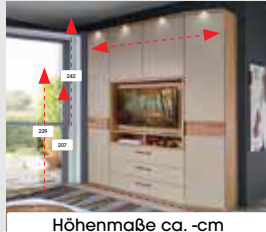

Flexelemente, Von Wand zu Wand vom Boden zur Decke.