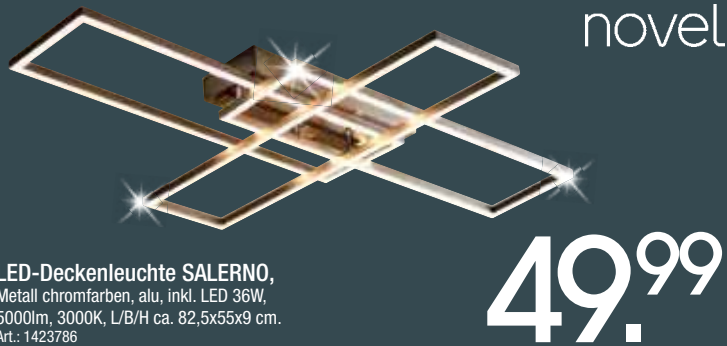

zurbrüggen SONDERVERKAUF

BIS ZU
77%¹⁰⁾
RABATT
WEGEN SORTIMENTSWECHSEL

LED-Deckenleuchte SALERNO,
Metall chromfarben, alu, inkl. LED 36W,
5000lm, 3000K, L/B/H ca. 82,5x55x9 cm.
Art.: 1423786

novel
49.99

Höhenverstellbar
per Lift-Funktion