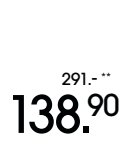

2 Garderobenleiste
3 Haken Metall alufarbig, B/H/T ca. 16x170x7 cm.
Art.: 1473472, 1377240, 42