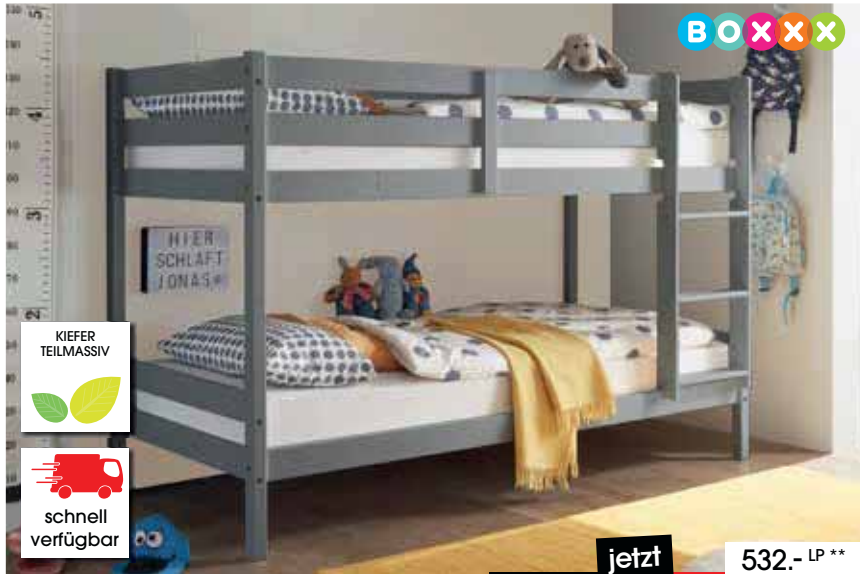

**DUOSOFT**

**BOXXX**

**KIEFER TEILMASSIV**  
 schnell verfügbar

jetzt **532.- LP\*\***  
**53% SPAREN** **249.-** STAMMKUNDEN-AKTIONSPREIS

**Etagenbett CASPER,** 2x Liegefläche ca. 90x200 cm. Kiefer teilmassiv grau lackiert. Leiter wahlweise rechts/links montierbar. Stollenstärke 45x45 mm. B/H/T ca. 97x207x140 cm. Ohne Federholzrahmen, Matratze und Deko. Art.: 1450896