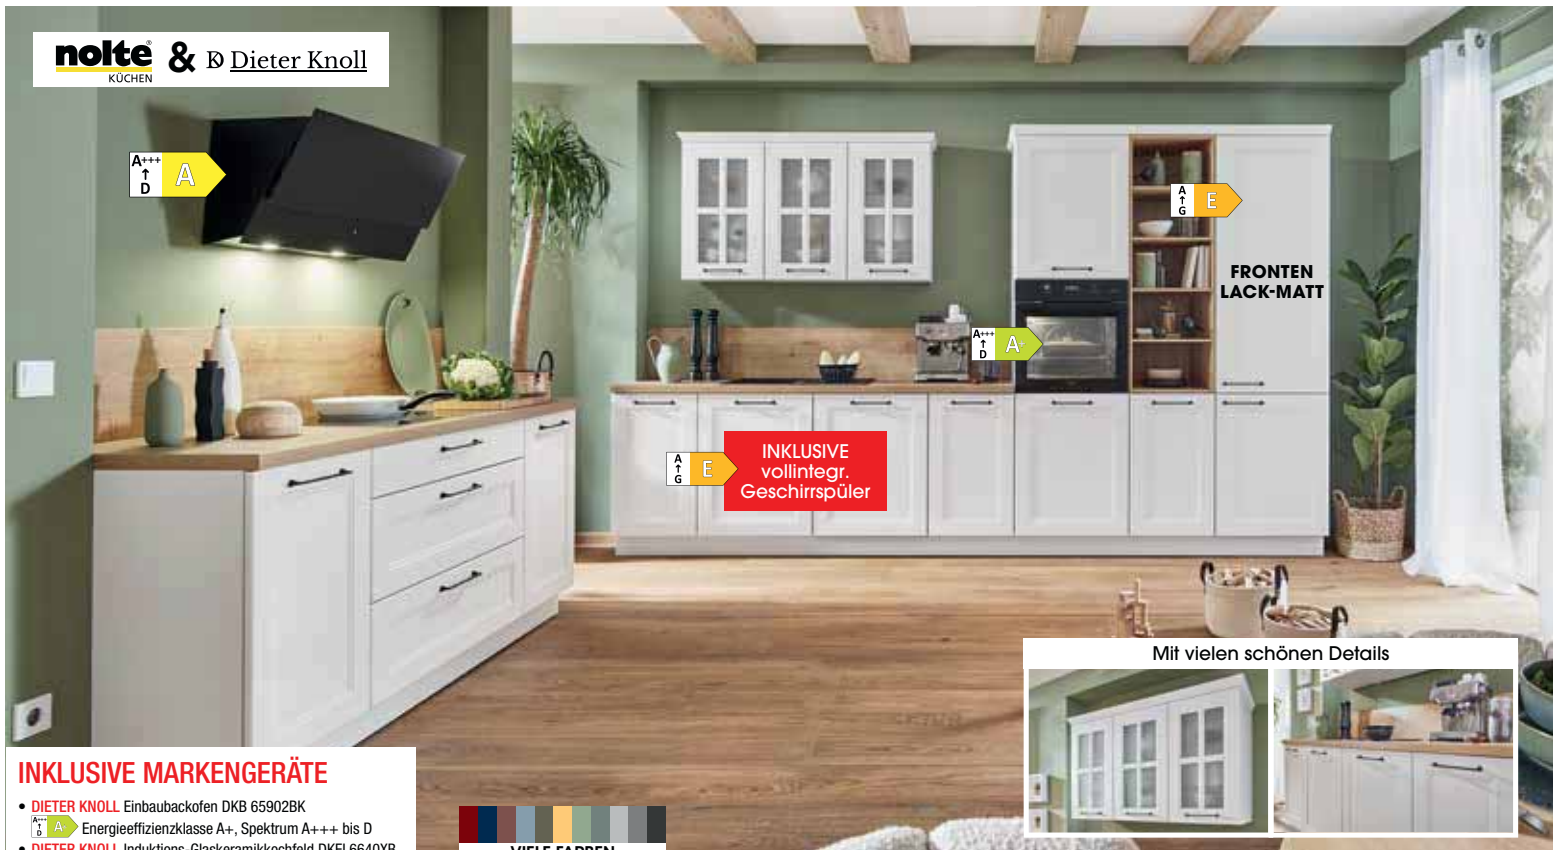

A+++ D A

A+ G E

INKLUSIVE
vollintegr.
Geschirrspüler

A+ G E

FRONTEN
LACK-MATT

A+++ D A+

INKLUSIVE MARKENGERÄTE

- **DIETER KNOLL** Einbaubackofen DKB 65902BK, Energieeffizienzklasse A+, Spektrum A+++ bis D
- **DIETER KNOLL** Induktions-Glaskeramikkochfeld DKEI 6640XB
- **DIETER KNOLL** Kopffrei-Haube DK 9HV472Y, Energieeffizienzklasse A, Spektrum A+++ bis D
- **DIETER KNOLL** Einbaukühlschrank DKBA 1424SK, Energieeffizienzklasse E, Spektrum A bis G
- **DIETER KNOLL** Tectonite-Einbauspüle DKT 1200
- **DIETER KNOLL** vollintegr. Geschirrspüler DKDT 2651SK, Energieeffizienzklasse E, Spektrum A bis G

VIELE FARBEN
PREISGLEICH

Klassisch schön - Küche NOLTE WINDSOR in Weiß Lack matt und Umfeld in Chalet Eiche Nachbildung. Die modernen Rahmenfronten geben der Küche eine schöne Ausstrahlung, die Glashängeschränke und der große Auszugsschrank bieten viel Stauraum. Inklusive Nischenverkleidung. Ca. 180+375 cm. Ohne Deko.

Mit vielen schönen Details