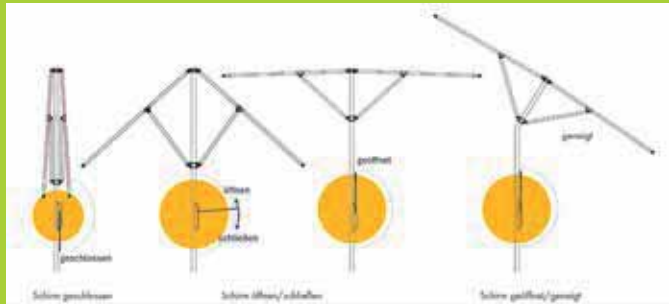

**399.-**

Schirmständer, anthrazit, Standfuß ca. 60 KG, ø ca. 61 cm. Art.: 1284640

**399.-**

Schirmständer, champagne, 50 KG, B/H/T ca. 55x13x55 cm. Art.: 1473898

**649.-**

Schirmständer, Graphite, Standfuß ca. 100 KG, B/T ca. 75x75 cm. Art.: 1164773

**849.-**

Schirmständer, Graphite, Standfuß ca. 150 KG, ø ca. 90 cm. Art.: 1164770

**1099.-**

ø ca. 305 cm

ø ca. 350x260 cm

139.90 UVP  
**109.-**

**Kurbelschirm Life Lift 305 WOODSTYLE**  
Aluminium Holzoptik, Bezug greige. Art.: 1473827